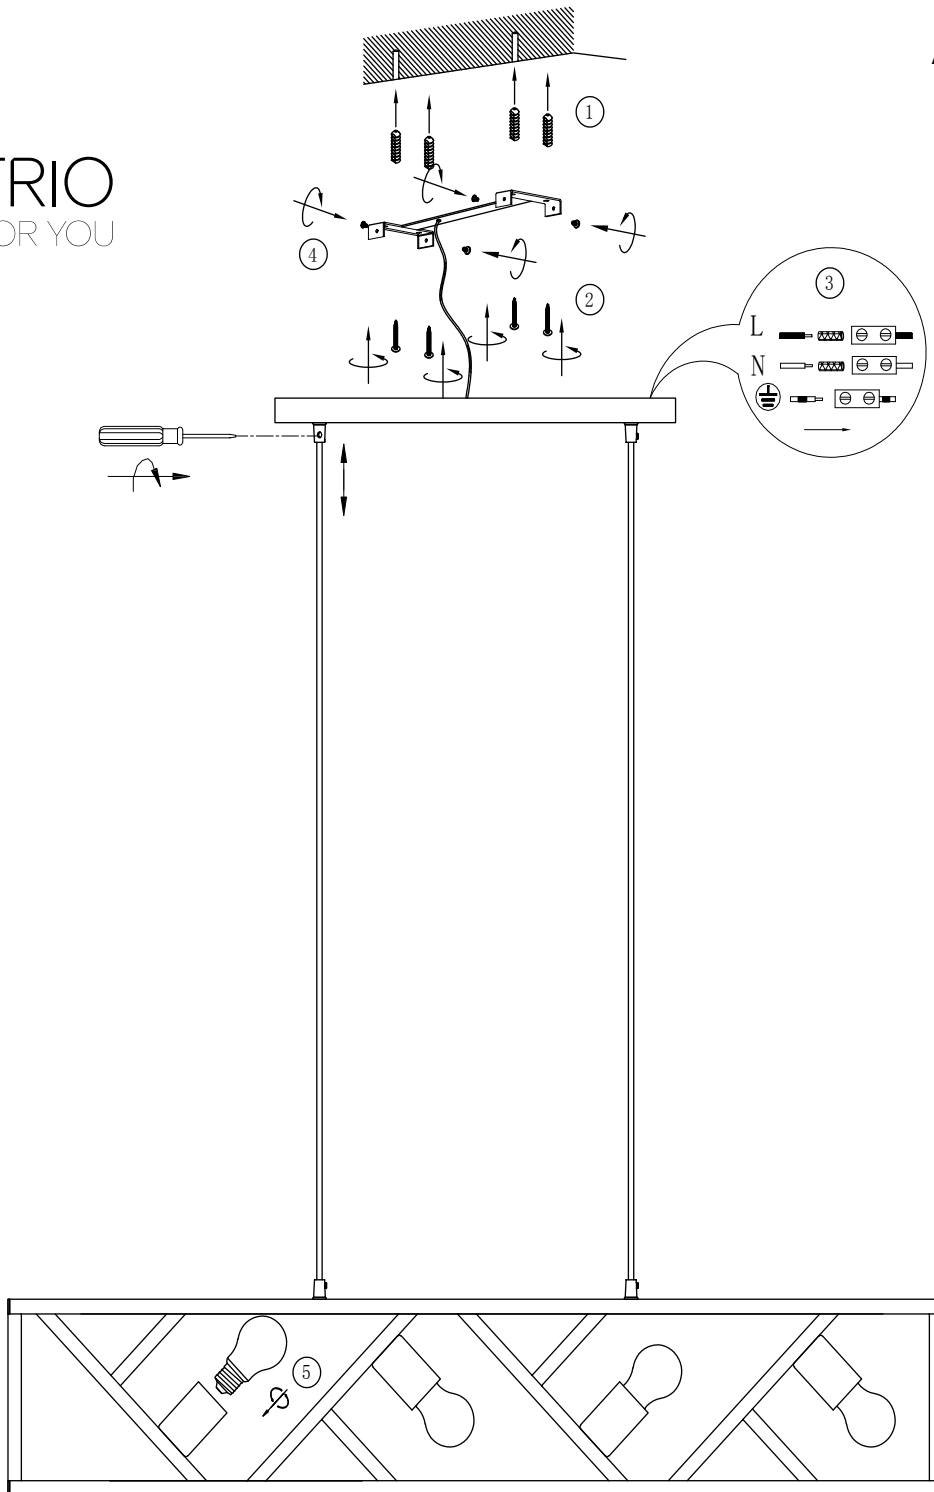

230V ~ 50Hz, 4 x E27 / max.10W

trio-lighting.com/  
307900432