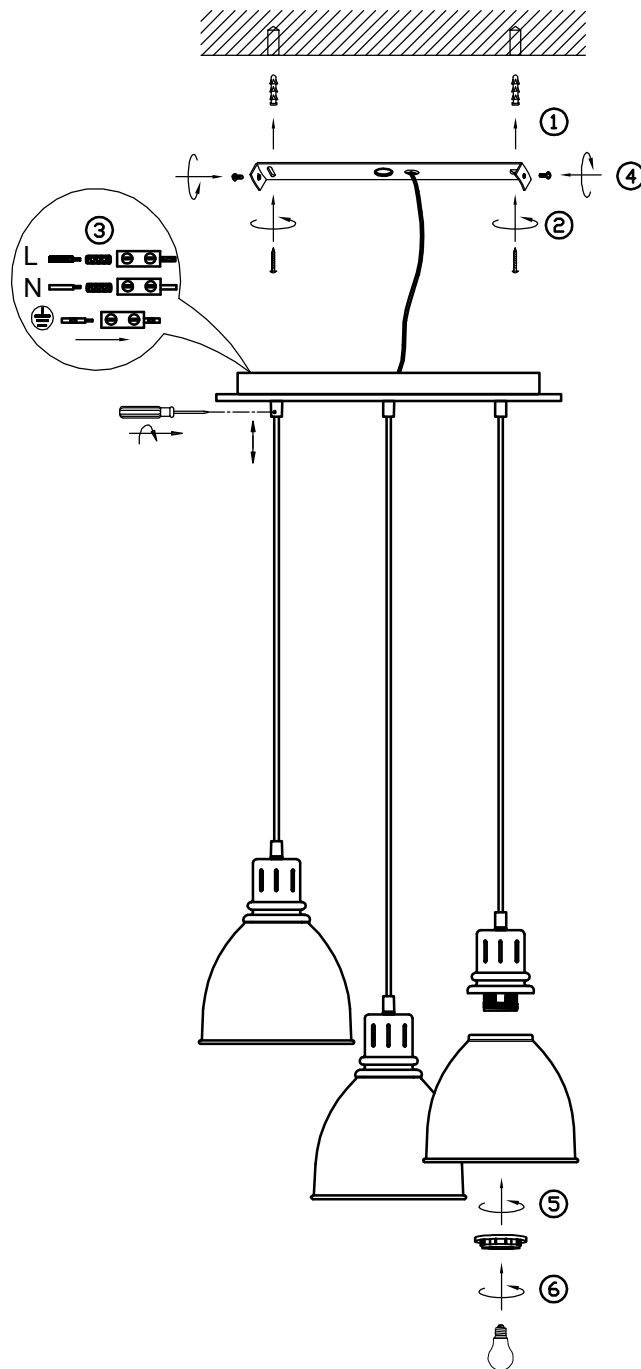

(SR) UPOZORENJE!

Prije početka montaže, pažljivo pročitajte sigurnosne upute!

230V~ 50Hz, 3xE27/ max.40W

trio-lighting.com/
310730332