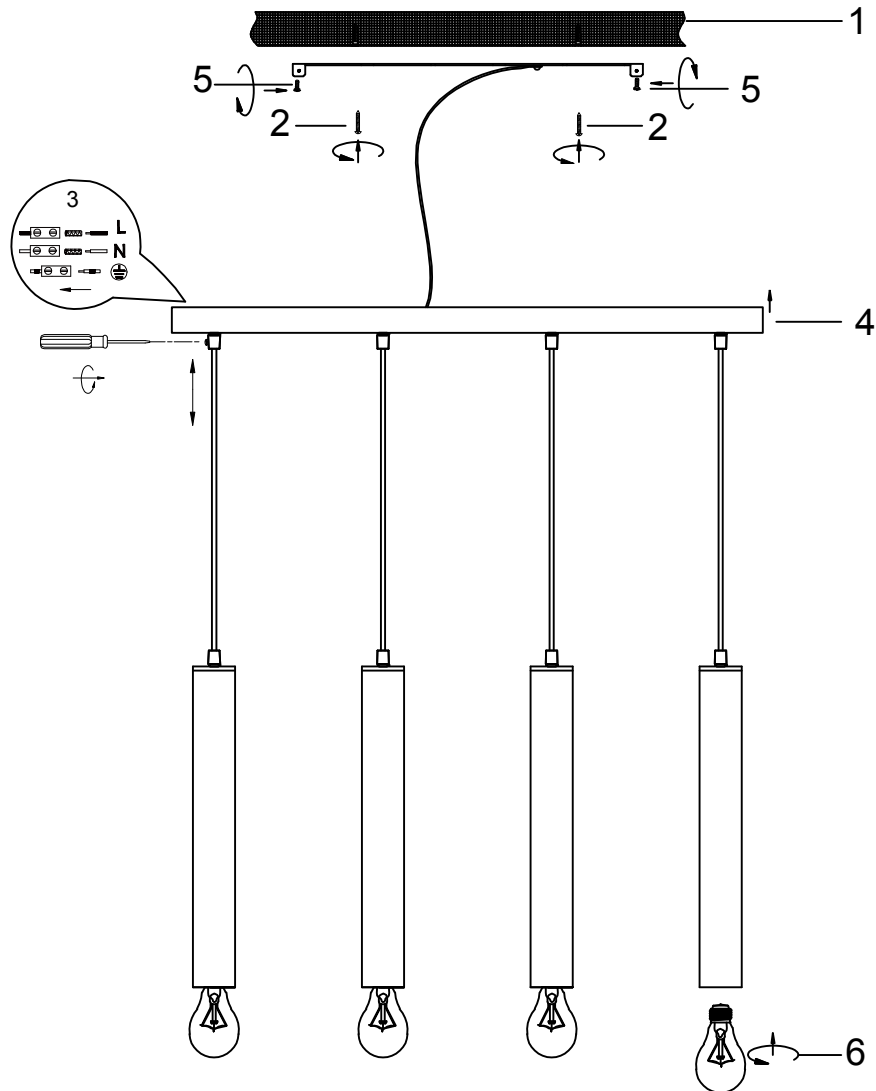

(SR) UPOZORENJE!

Prije početka montaže, pažljivo pročitajte sigurnosne upute!

230V ~ 50Hz, 4 x E27 / Max.10W

trio-lighting.com/
3134004XX