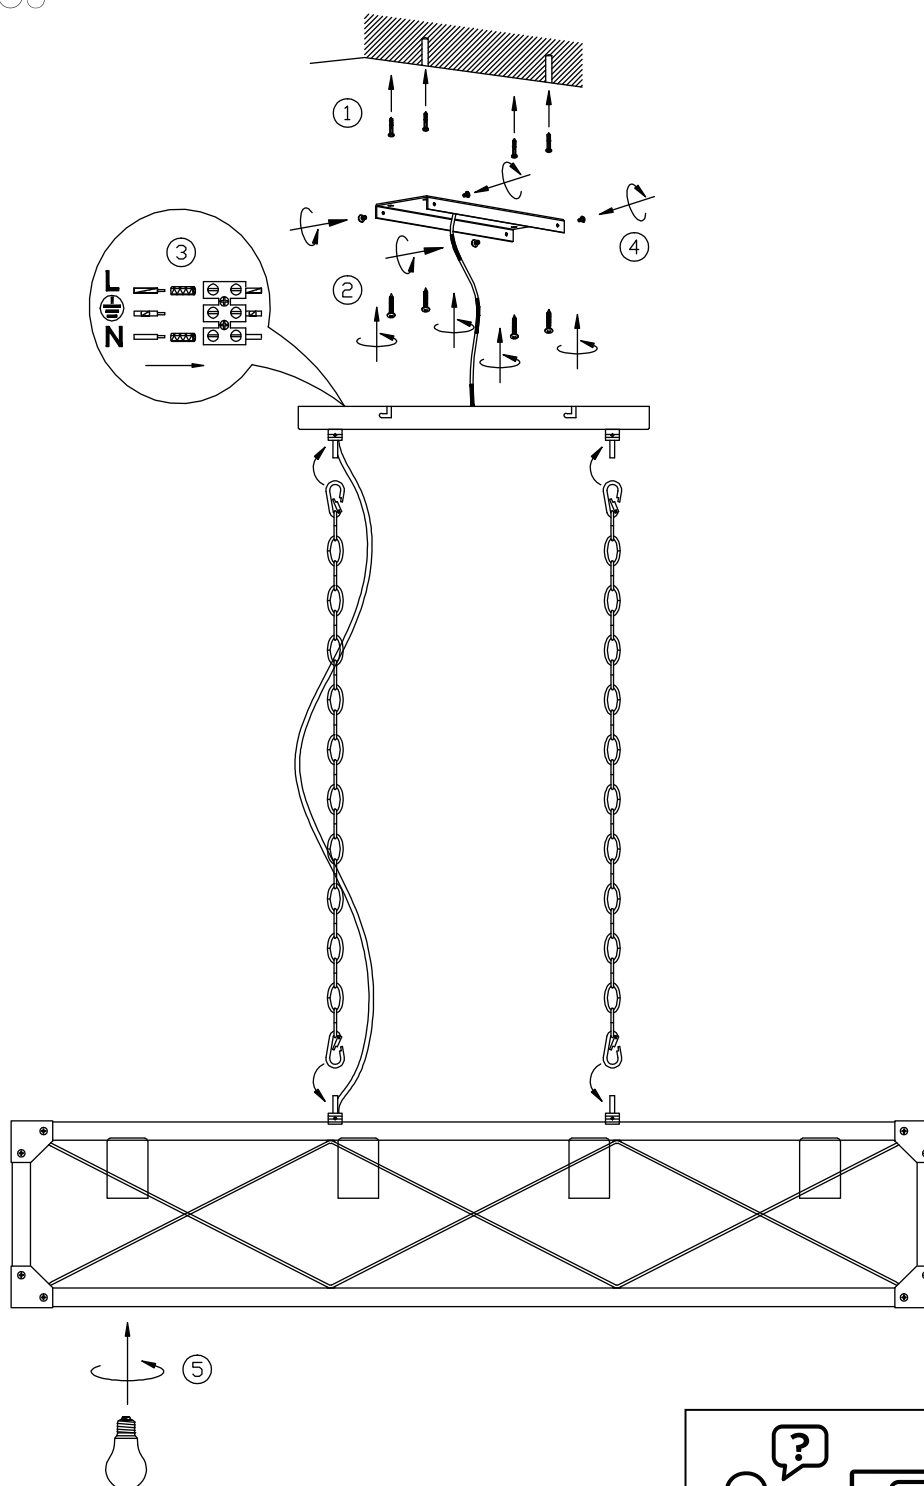

(SR) UPOZORENJE!

Prije početka montaže, pažljivo pročitajte sigurnosne upute!

(UK) ПОПЕРЕДЖЕННЯ!

Перед розбиранням, будь ласка, уважно прочитайте інструкції з техніки безпеки!

230V ~ 50Hz, 4x E27 / max. 40W