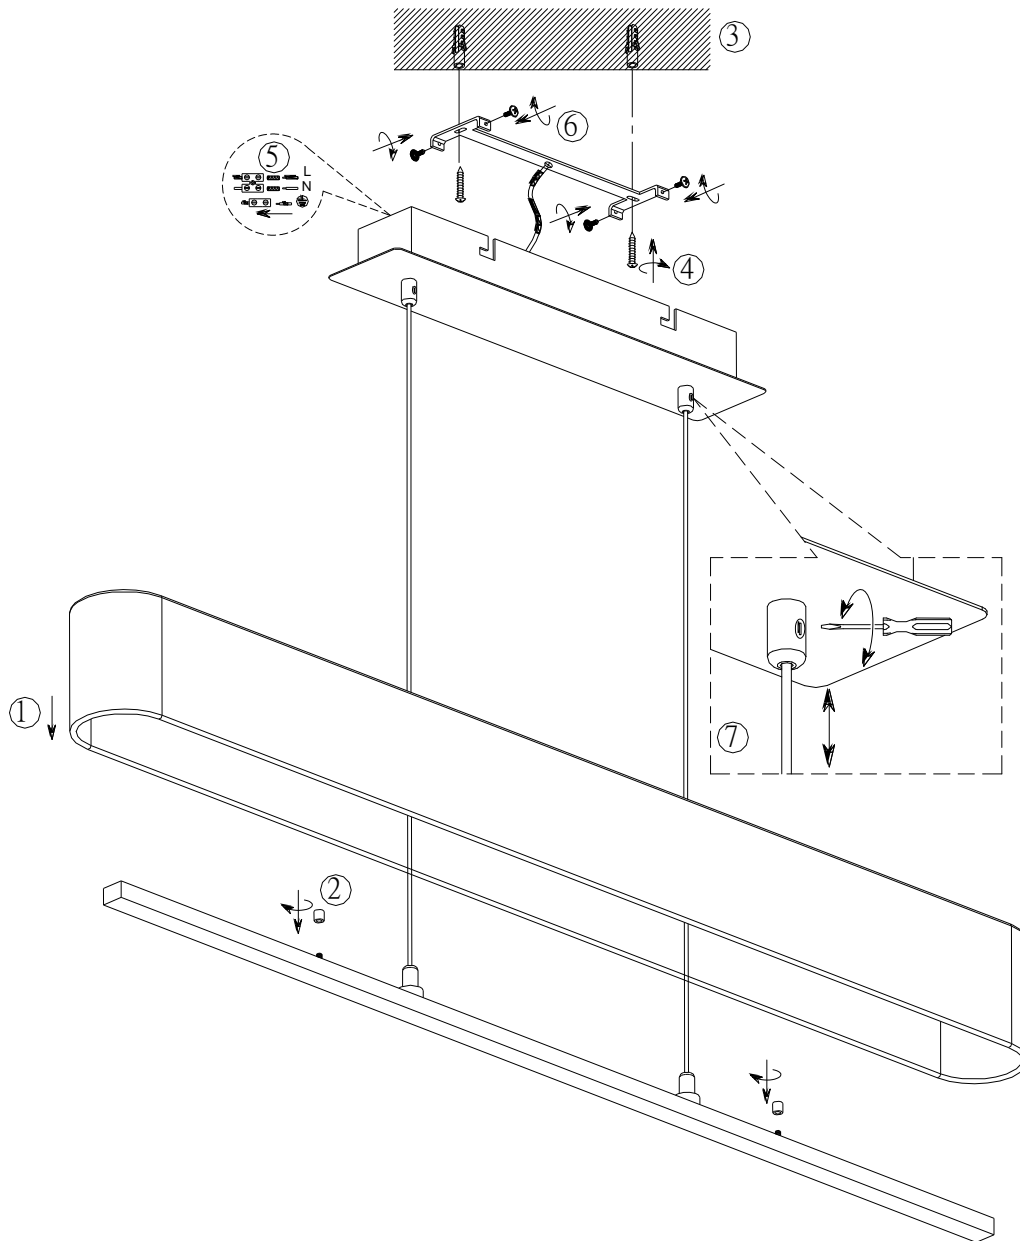

230V~50Hz
1 x LED / 18W