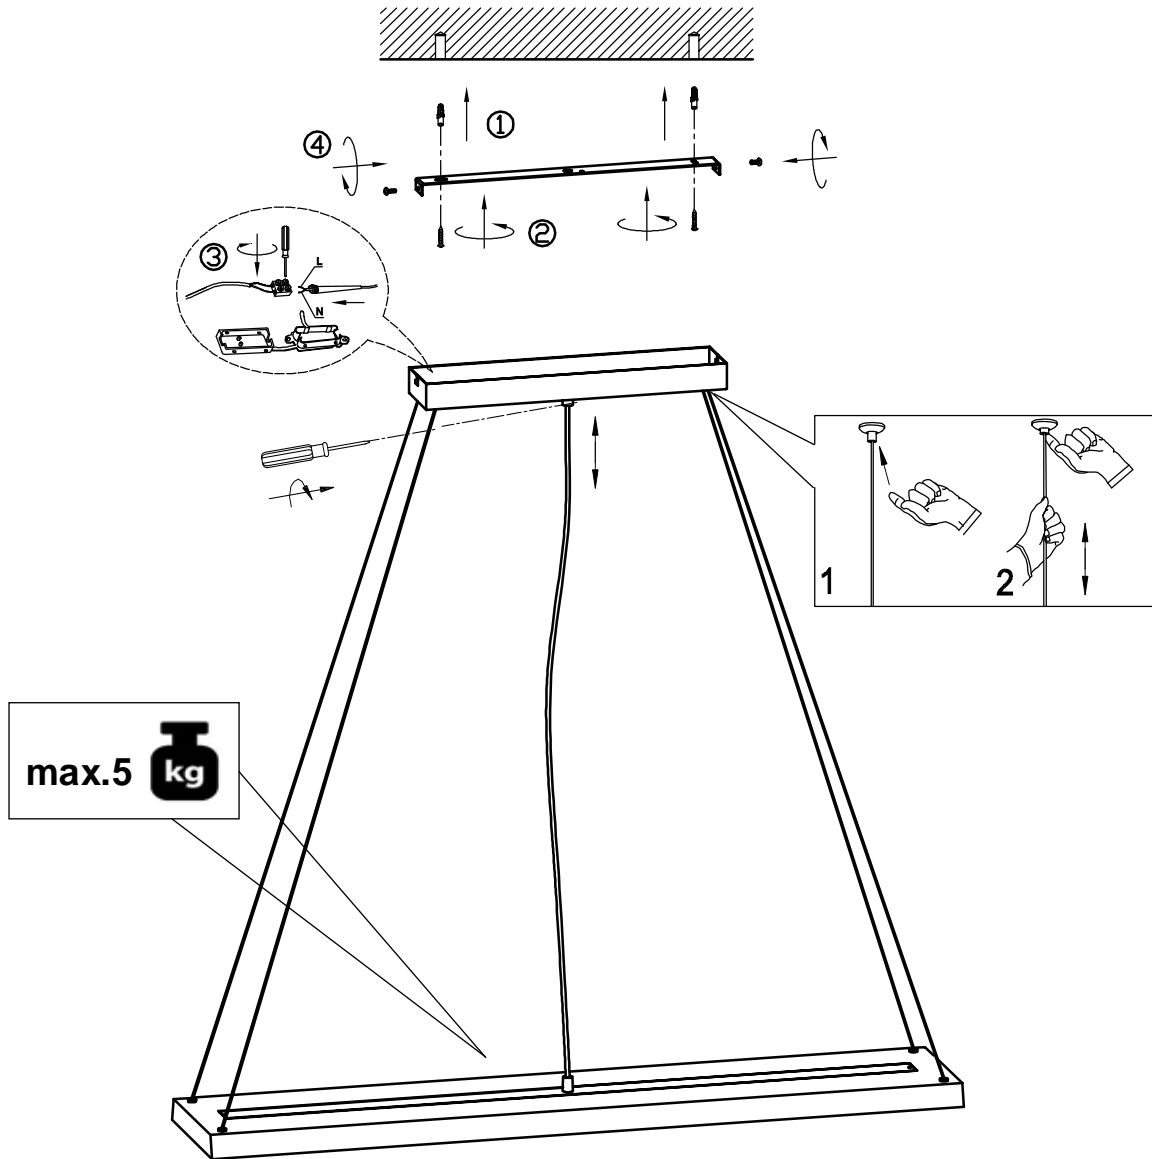

(SR) UPOZORENJE!

Prije početka montaže, pažljivo pročitajte sigurnosne upute!

max. 5  kg

230V~50Hz, 1 x LED 27W

trio-lighting.com/
323710130