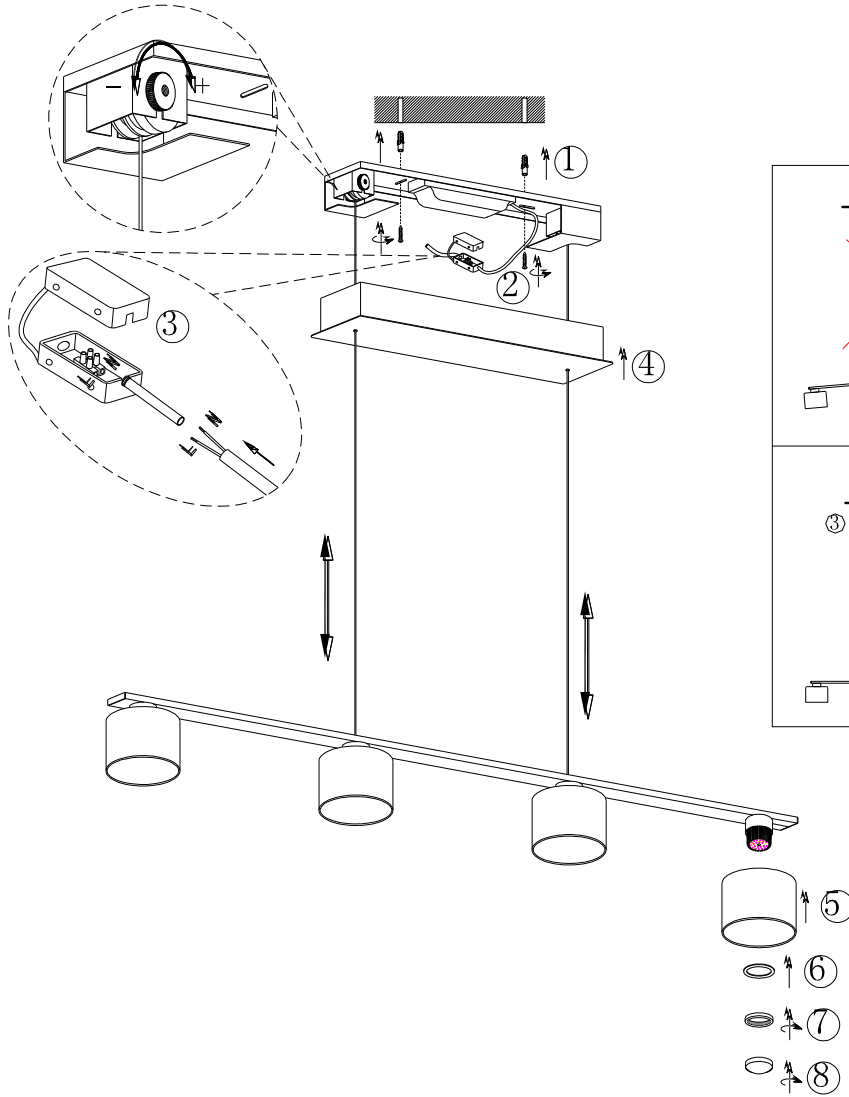

(SR) UPOZORENJE!

Prije početka montaže, pažljivo pročitajte sigurnosne upute!

230V~50Hz
4 x LED / 6W

trio-lighting.com/
325510407