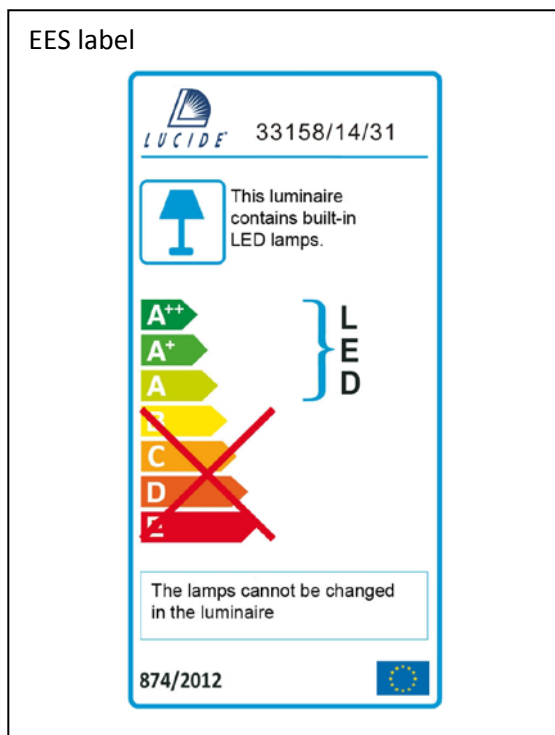

Garantiebestimmungen:

Lucide NV garantiert für einen Zeitraum von 2 Jahren ab Kaufdatum und Kauf durch den Endkunden, dass das gelieferte Produkt frei von Material- und Herstellungsfehlern ist, sofern das Produkt gemäß der Bedienungsanleitung installiert und gewartet wird.
Von der Garantie ausgenommen: 1. Gebrochene Glasteile der Fassung werden nur innerhalb von 14 Tagen ab Kauf durch den Endkunden ersetzt. 2. Normaler Verschleiß, Verfärbungen aufgrund des normalen Gebrauchs. 3. Beschädigungen aufgrund externer Ursachen wie Feuer, Wasser, unsachgemäße Nutzung/ Installation oder Wartung des Produkts.
Kunden müssen das defekte Produkt/Teil und den Originalkaufbeleg einsenden, um Garantieansprüche geltend zu machen.

Other languages of the manual and further explanations can be found on our website.