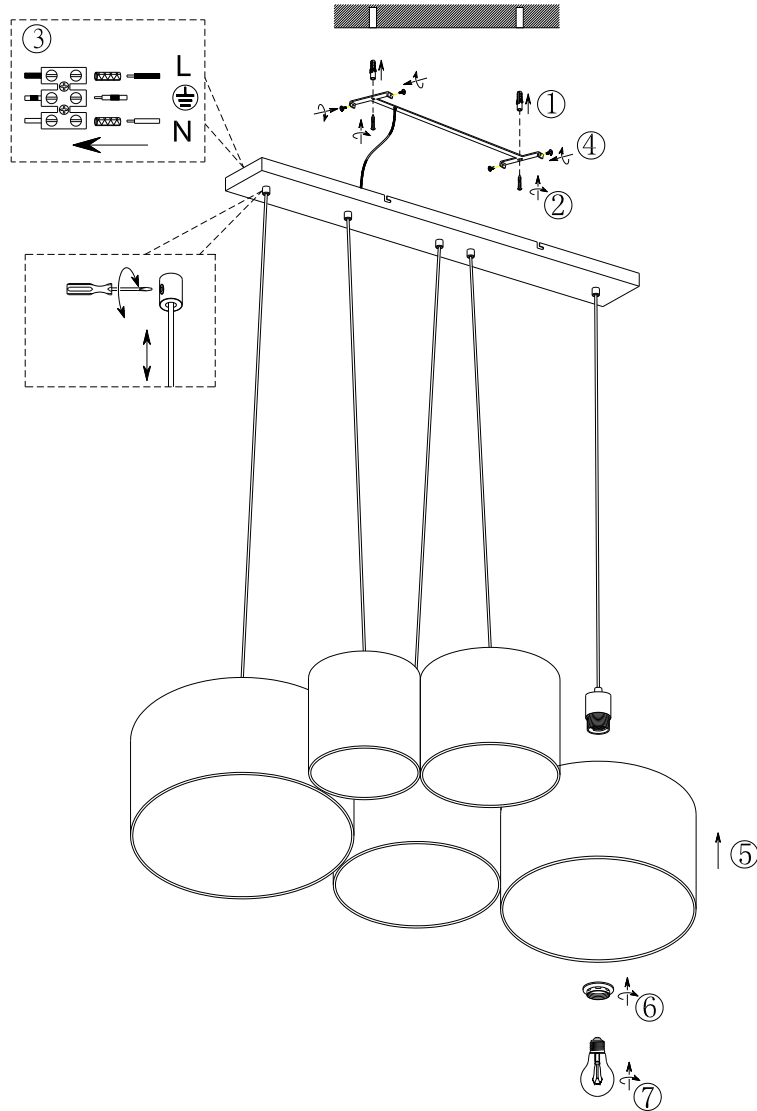

(SR) UPOZORENJE!

Prije početka montaže, pažljivo pročitajte sigurnosne upute!

230V~50Hz
5 x E27 / max.42W

trio-lighting.com/
393900517