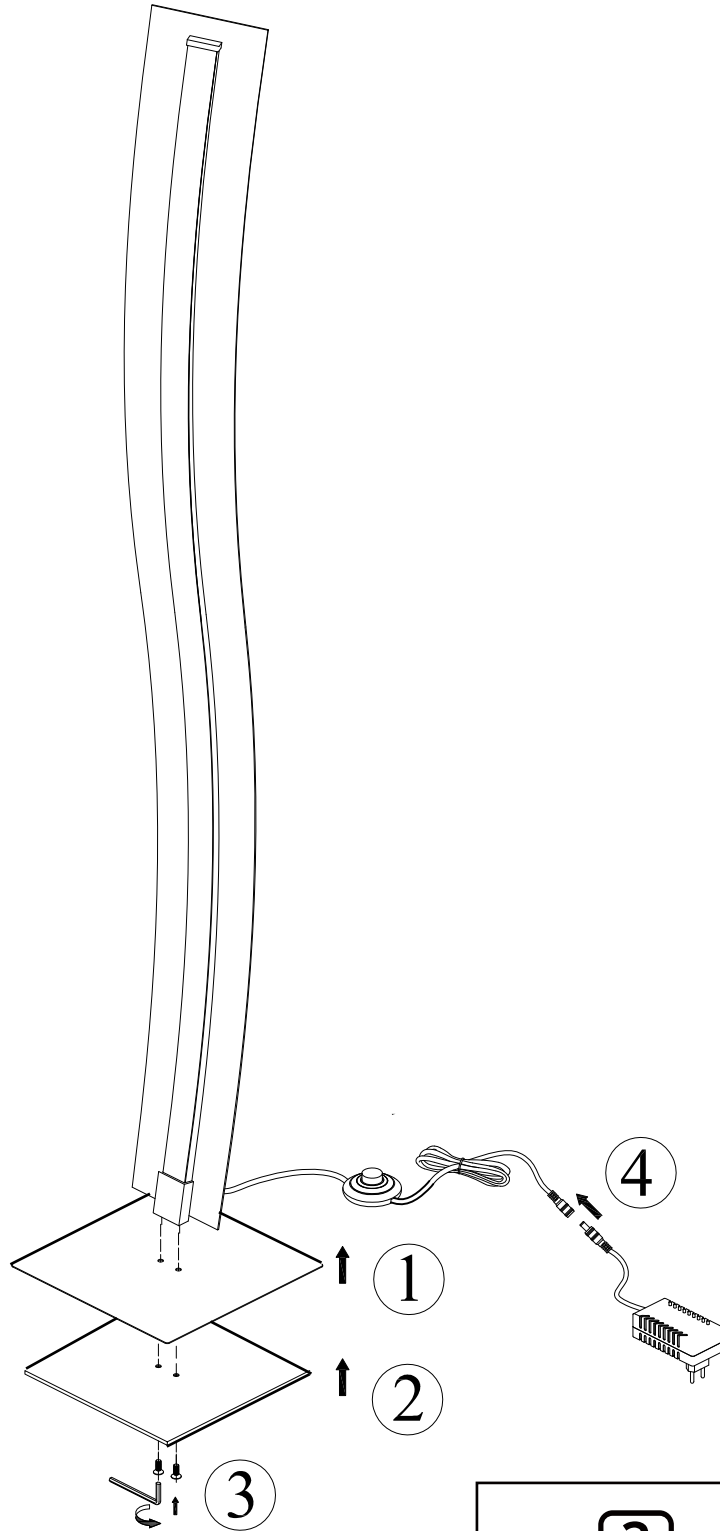

(SR) UPOZORENJE!

Prije početka montaže, pažljivo pročitajte sigurnosne upute!

230V~50Hz, 1 x LED 31W

IP 20

**trio-lighting.com/
424610131**