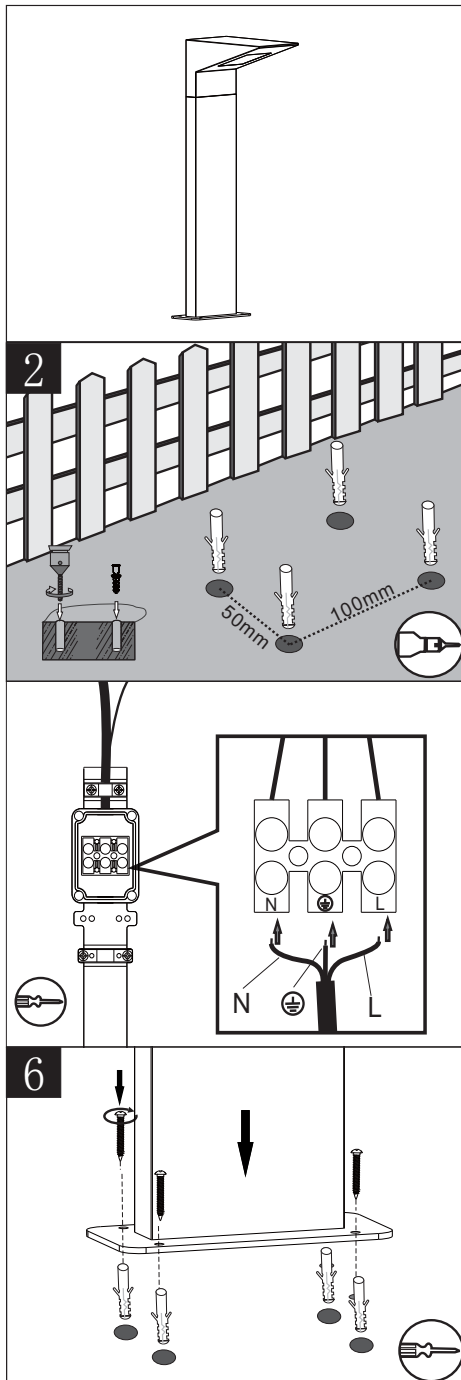

(SR) UPOZORENJE!

Prije početka montaže, pažljivo pročitajte sigurnosne upute!

230V ~ 50Hz, 1 x LED /8W

trio-lighting.com/
425360142