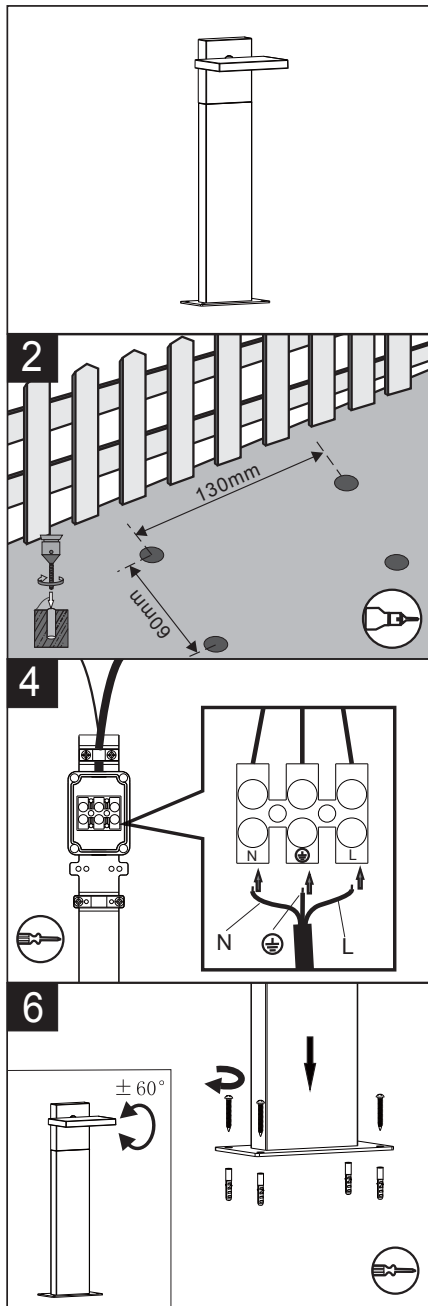

(SR) UPOZORENJE!

Prije početka montaže, pažljivo pročitajte sigurnosne upute!

230V~50Hz, 1 x LED / 8W

IP 54

trio-lighting.com/
426360142