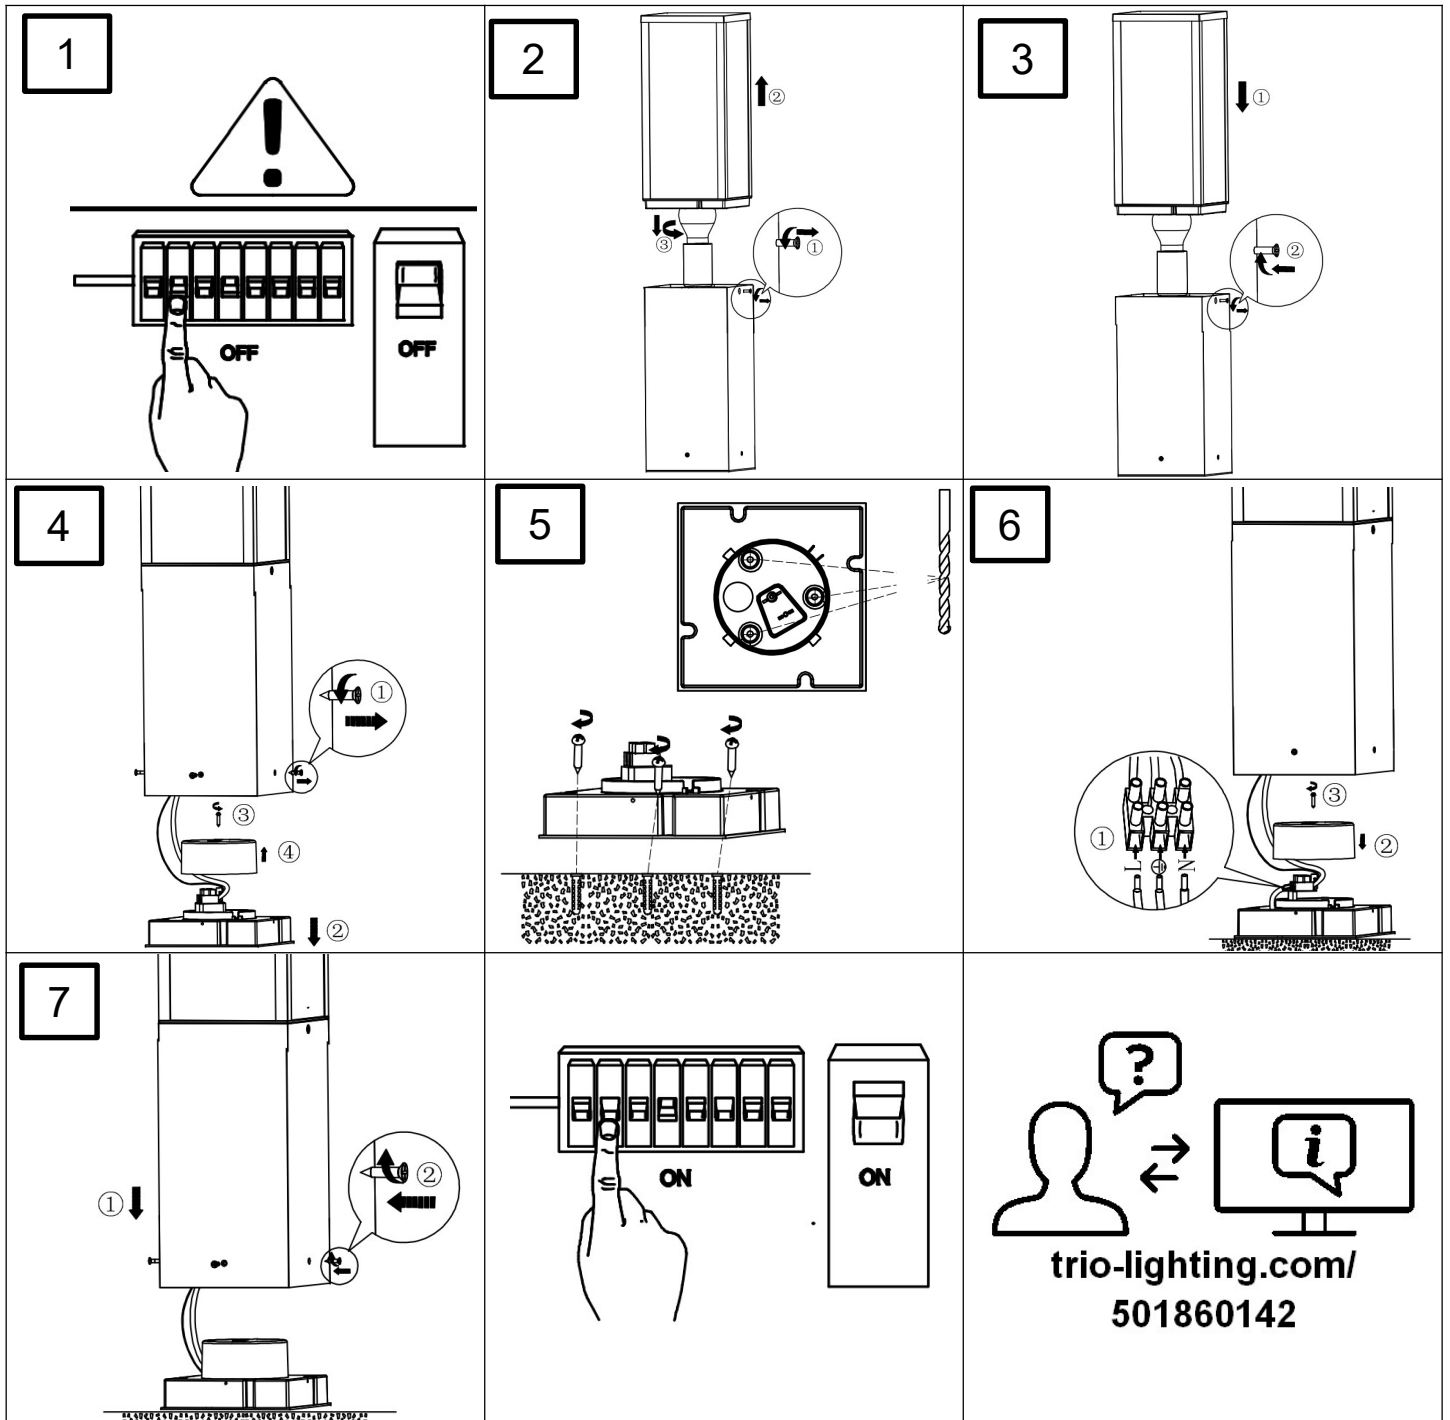

(SR) UPOZORENJE!

Prije početka montaže, pažljivo pročitajte sigurnosne upute!

230V ~ 50Hz, 1 x E27 / max. 60W

trio-lighting.com/
501860142