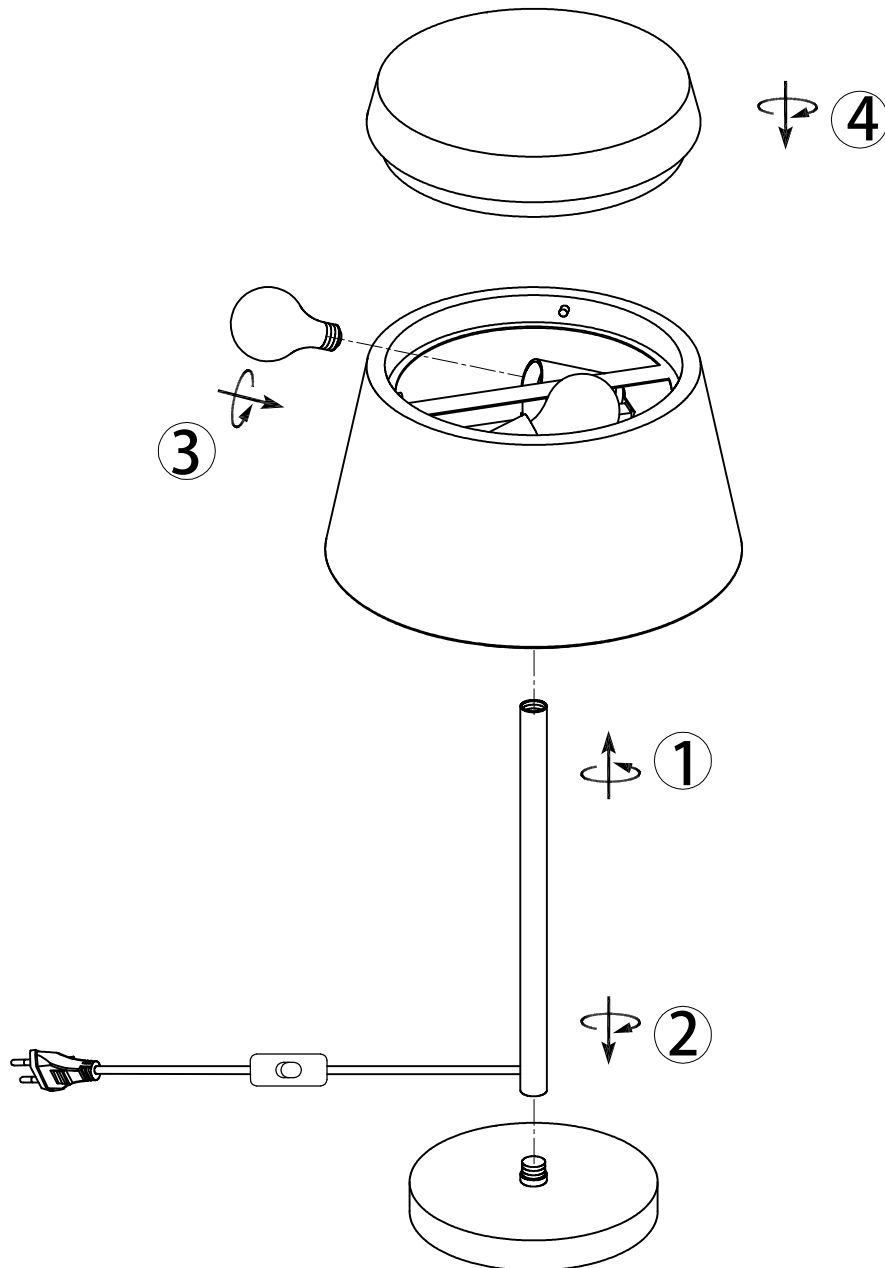

230V ~ 50Hz, 2 x E14 max.15W