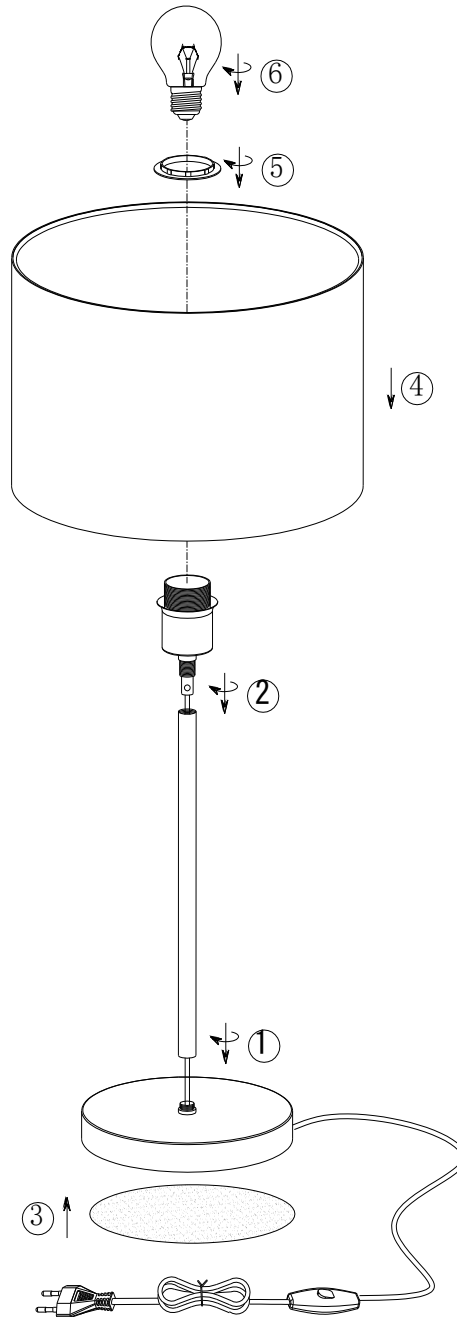

230V ~ 50Hz, 1 x E27 / max. 60W