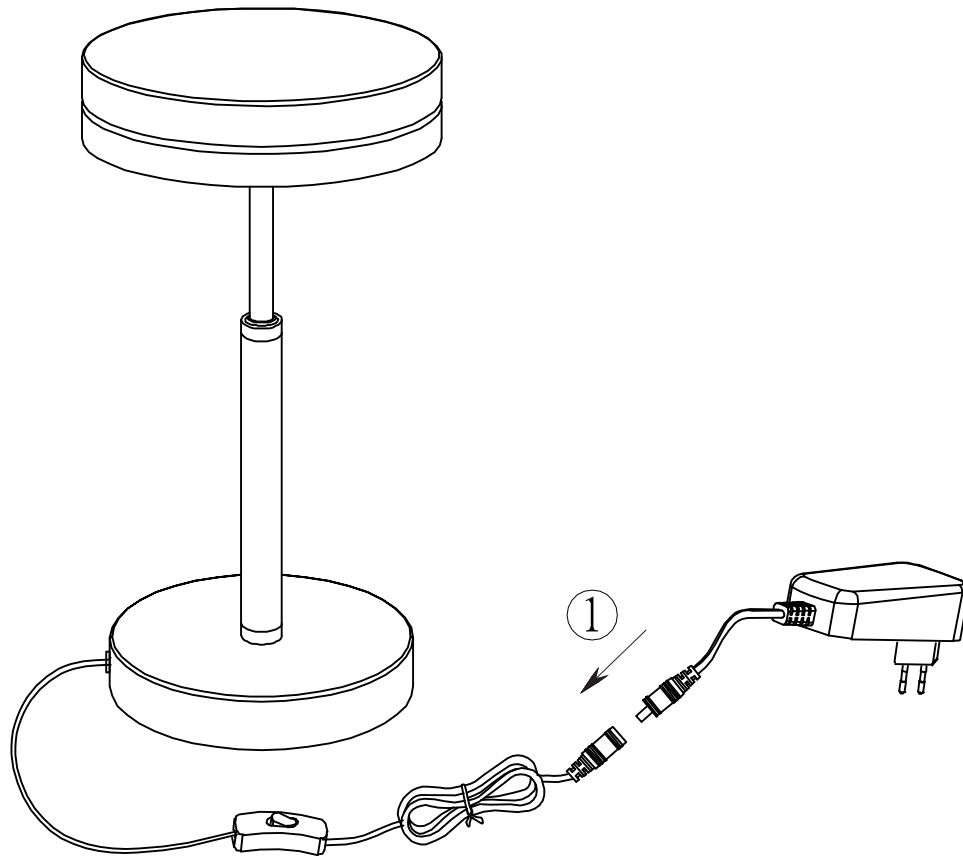

(SR) UPOZORENJE!

Prije početka montaže, pažljivo pročitajte sigurnosne upute!

230V~50Hz
1 x LED / 6W