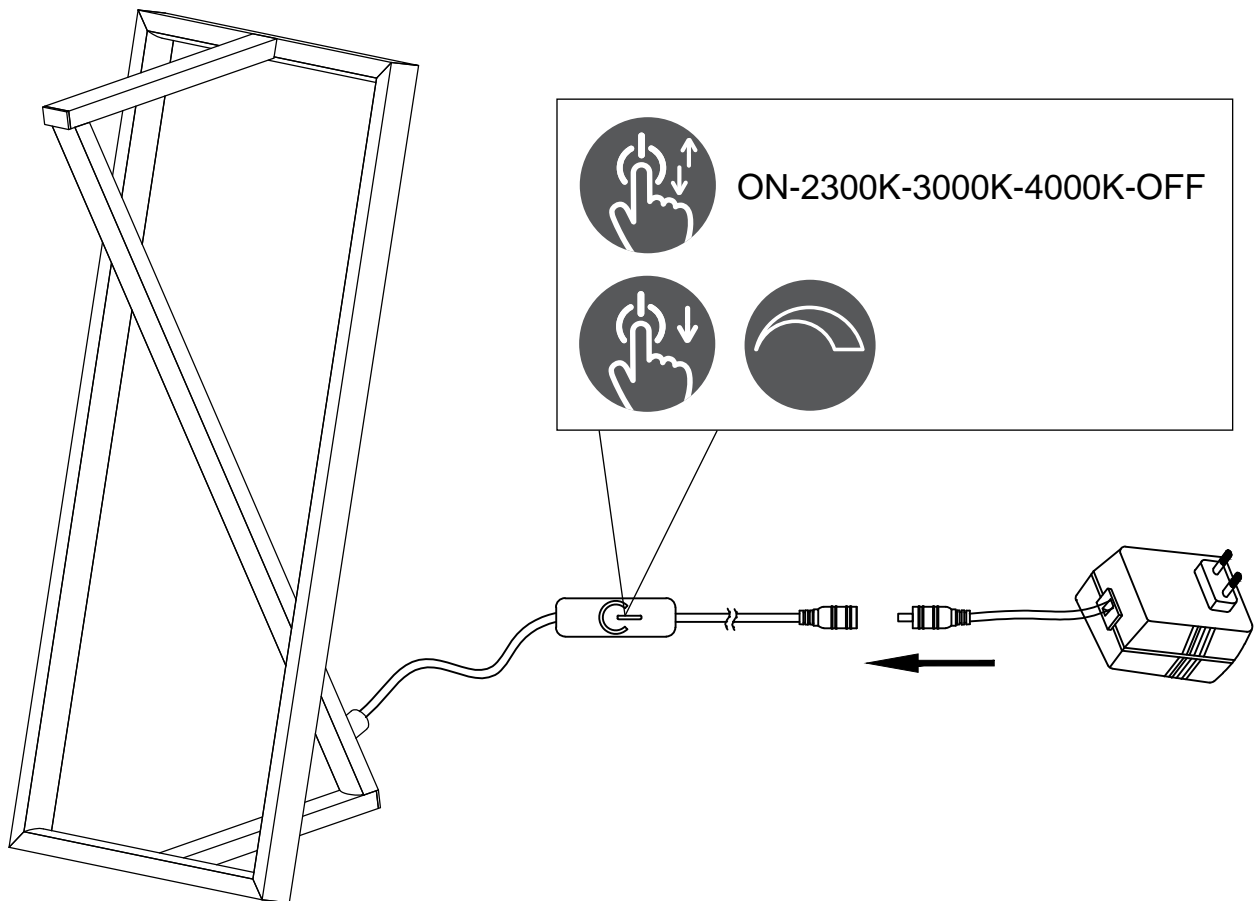

(SR) UPOZORENJE!

Prije početka montaže, pažljivo pročitajte sigurnosne upute!

230V~50Hz
1 x LED / 9W

trio-lighting.com/
526810131