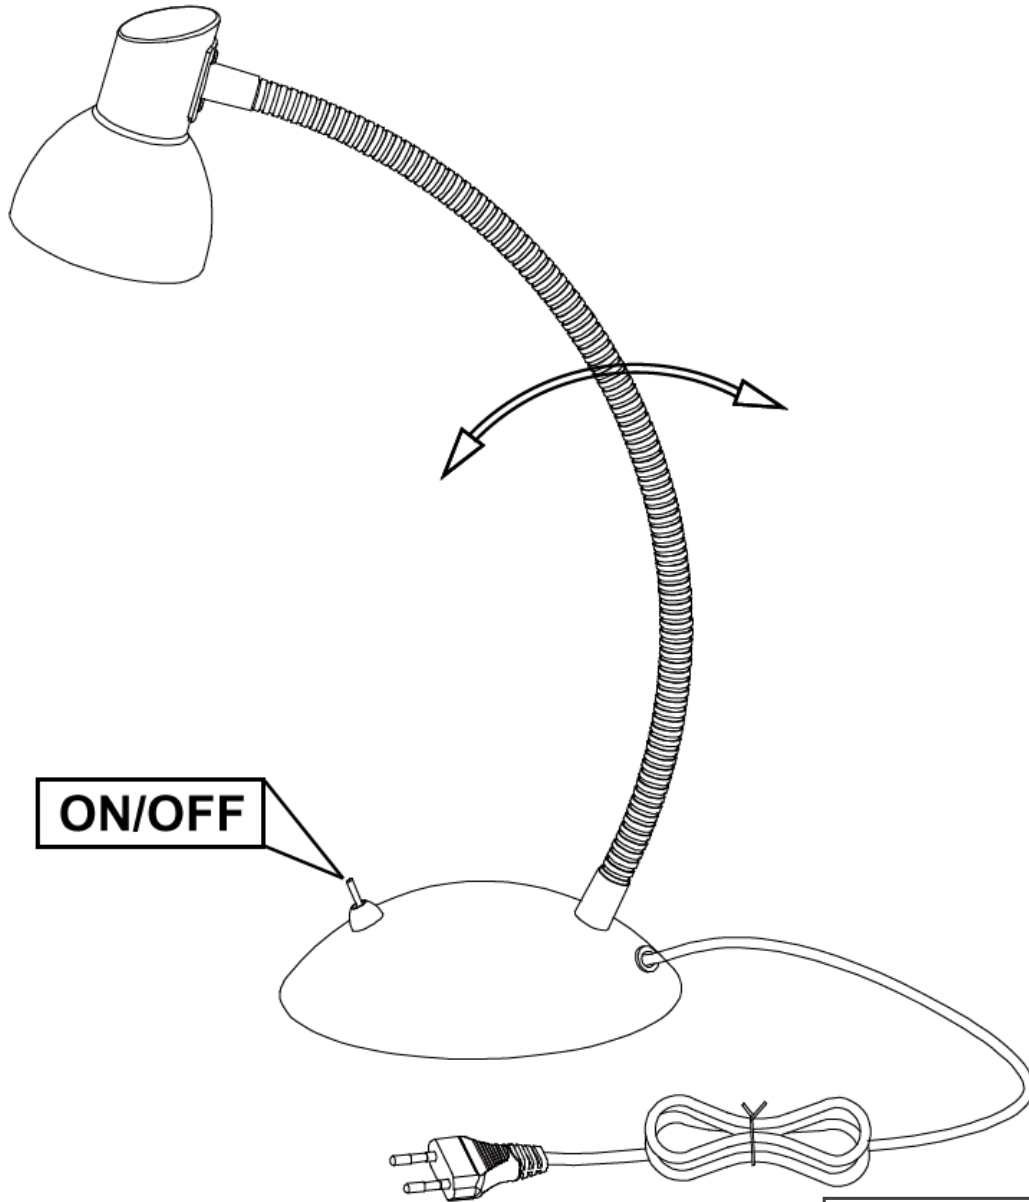

(SR) UPOZORENJE!

Prije početka montaže, pažljivo pročitajte sigurnosne upute!

ON/OFF

230V~ 50Hz 1xLED 4.4W

**trio-lighting.com/
527810101**

IP 20