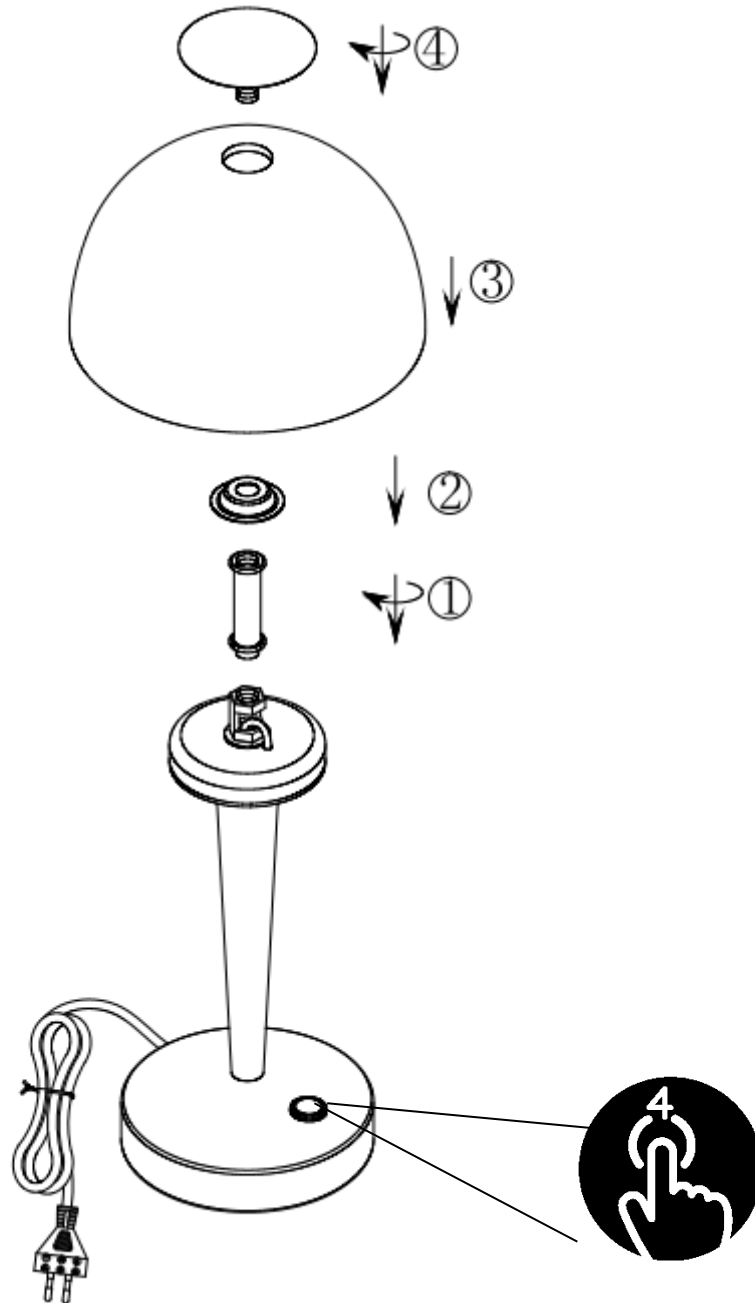

230V~ 50Hz, 1 x LED 4W