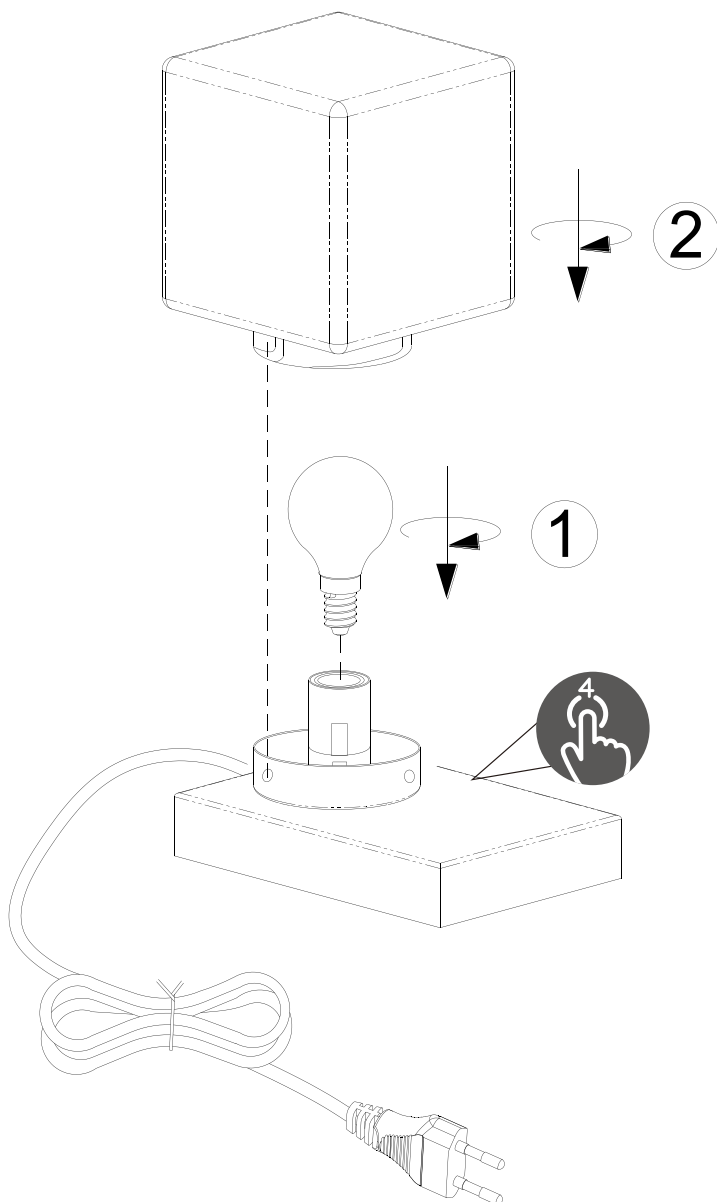

Norėdami saugiai ir teisingai sumontuoti šviestuv vadovaukitės šia instrukcija!

**(ET) HOIATUS!**

Enne monteerimist lugege ohutusjuhised tähelepanelikult läbi!

**(DA) OBS!**

Læs sikkerhedsinformationen nøje, før du monterer produktet!

**230V~50Hz 1 x E14**

min.10W max.40W

min.3W max.20W

[trio-lighting.com/](http://trio-lighting.com/)  
5901011-07