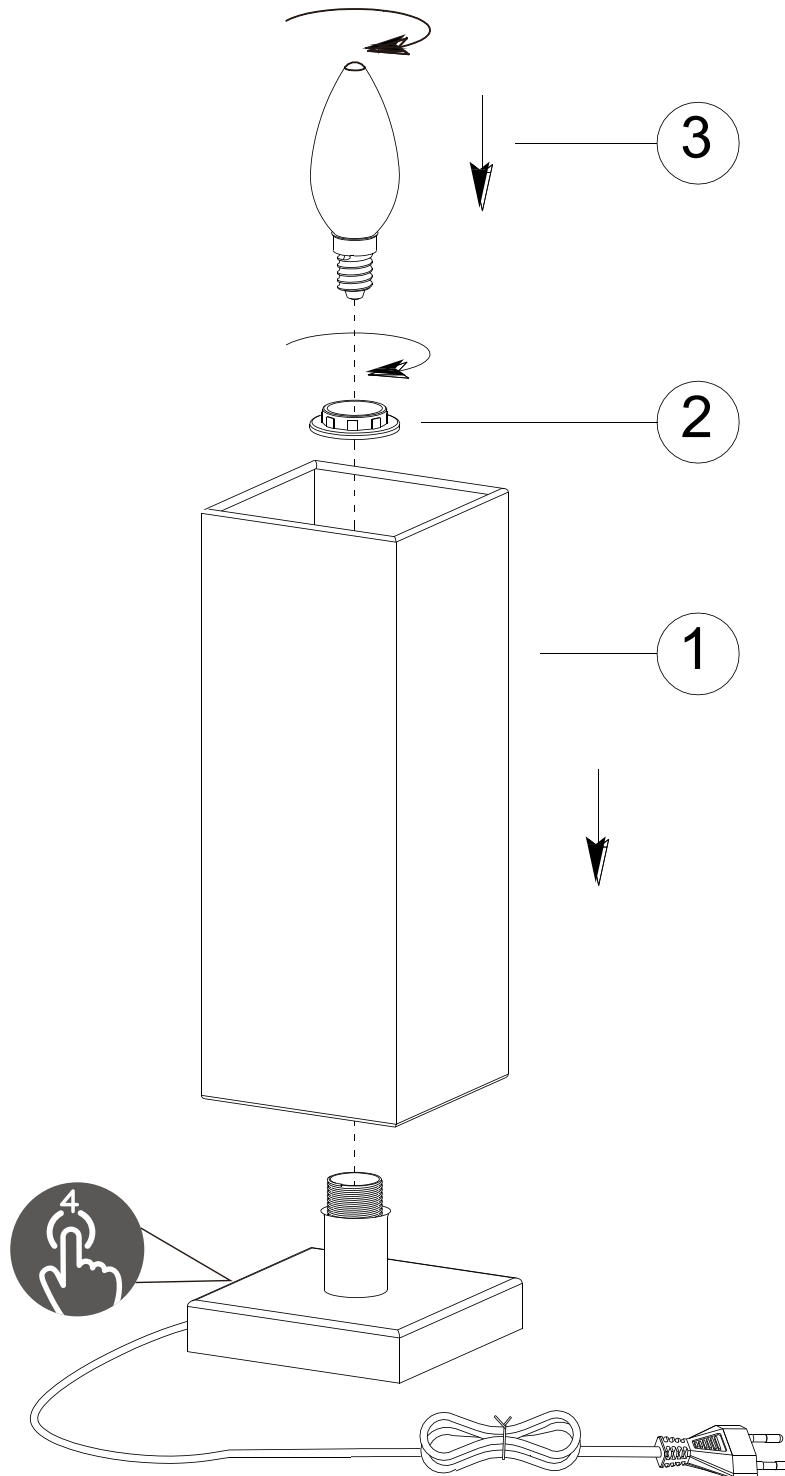

230V ~ 50Hz, 1xE14

min.10W max.60W

min.3W max.20W