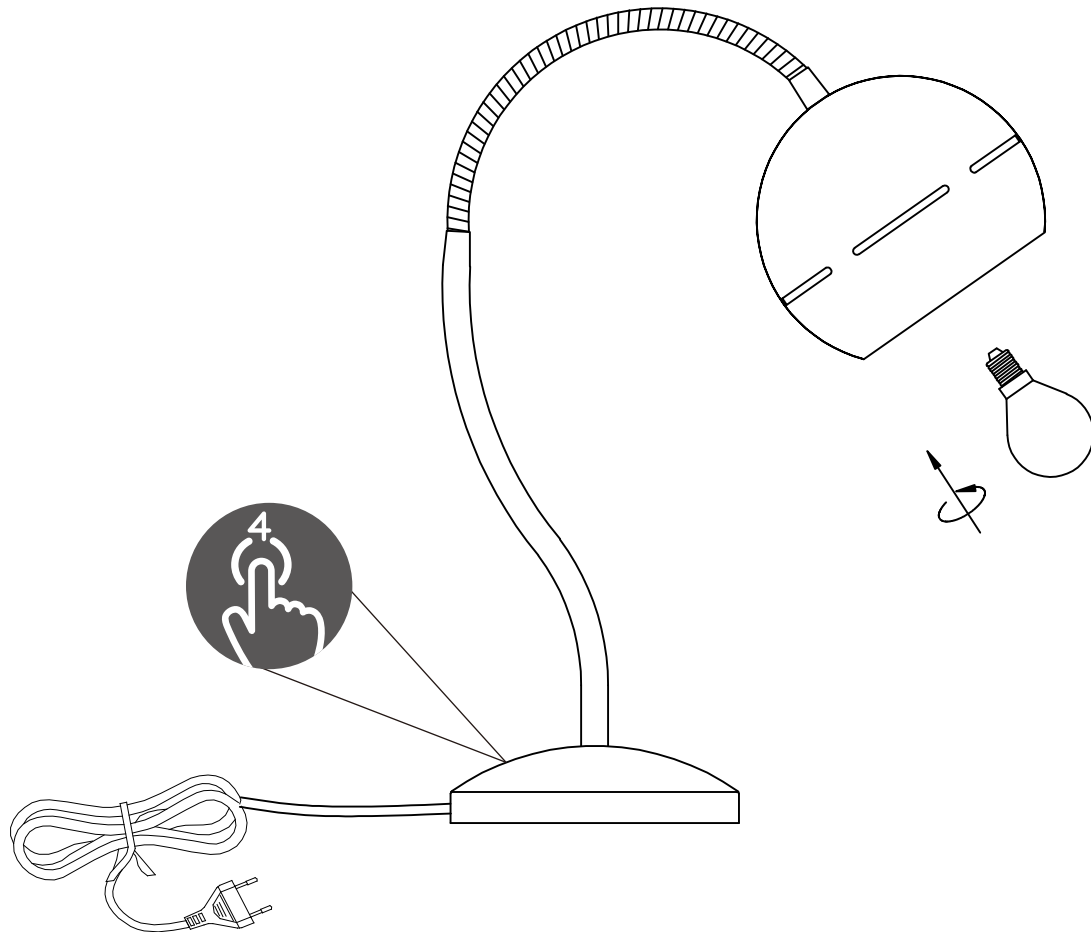

(SR) UPOZORENJE!

Prije početka montaže, pažljivo pročitajte sigurnosne upute!

 **230V~50Hz**
1 x E14 / 3-20W dimmable LED

trio-lighting.com/
593300132