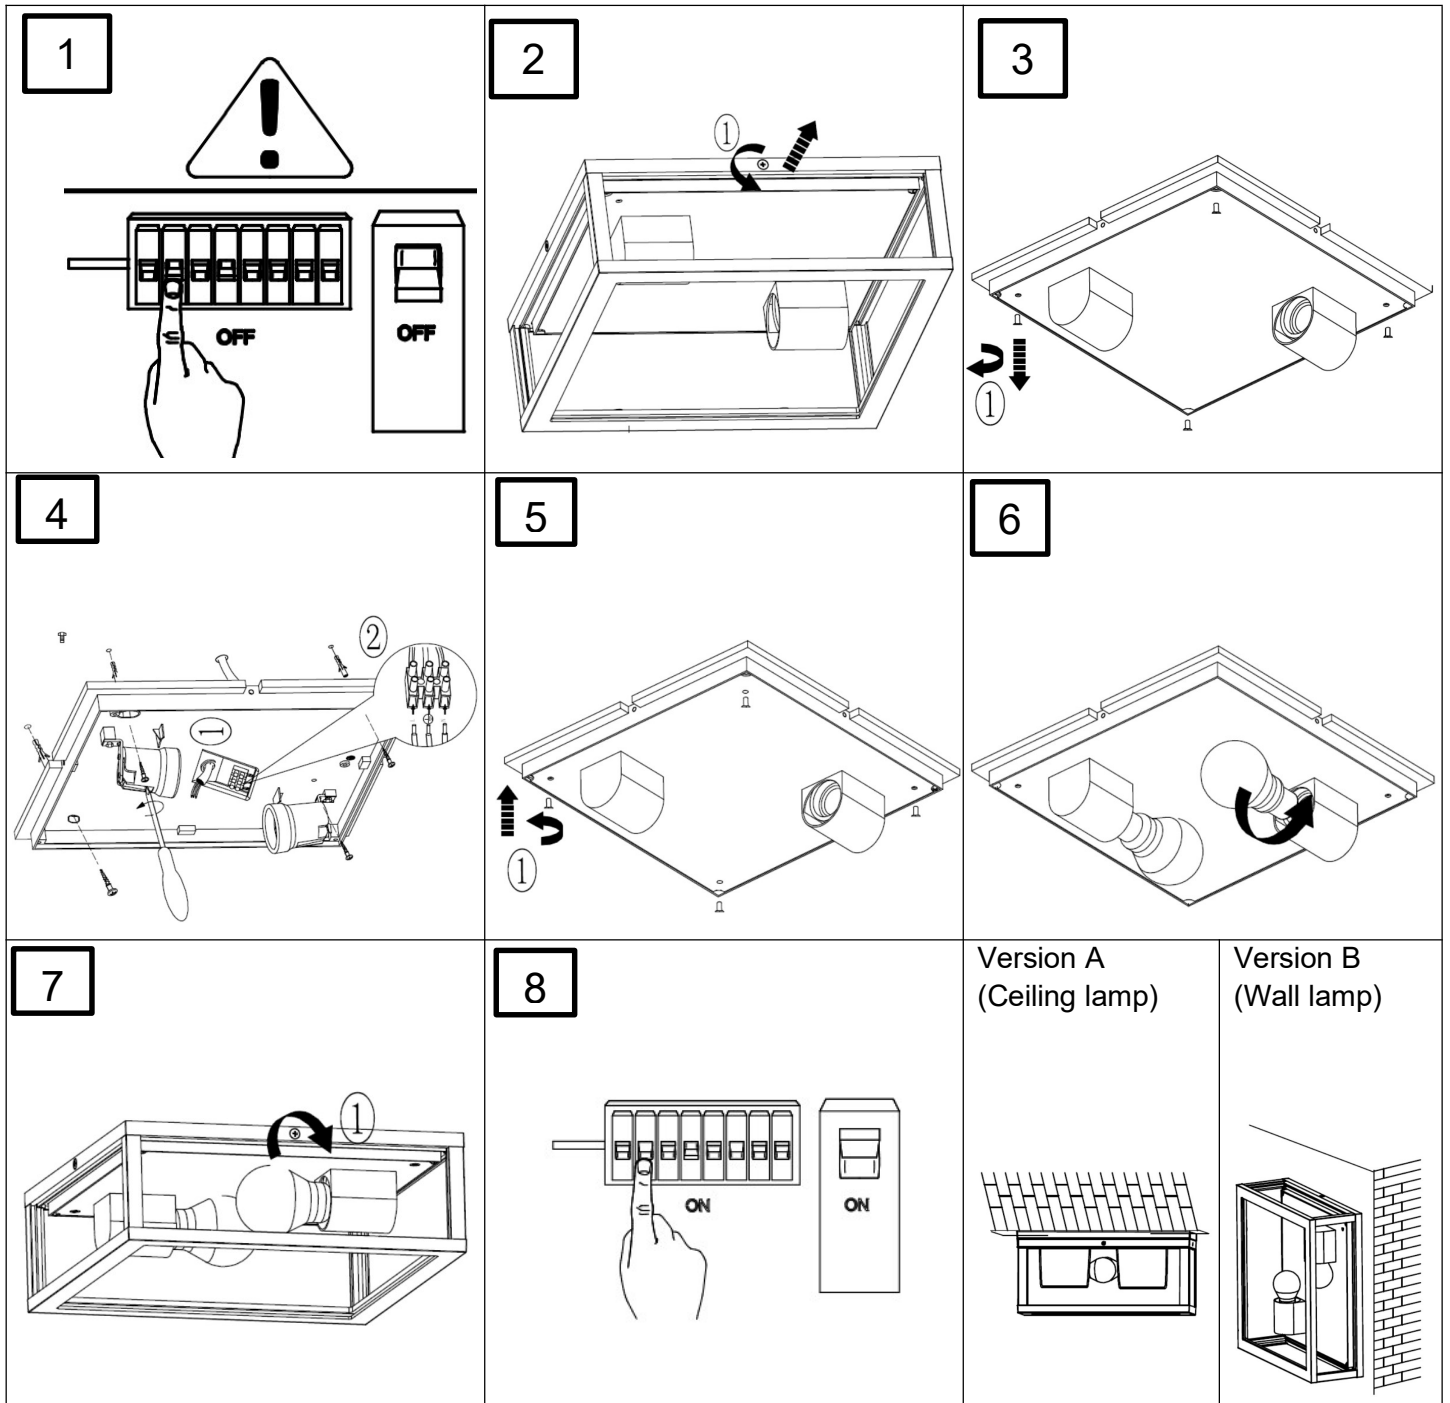

Norėdami saugiai ir teisingai sumontuoti šviestuv vadovaukitės šia instrukcija!

**(ET) HOIATUS!**

Enne monteerimist lugege ohutusjuhised tähelepanelikult läbi!

**(DA) OBS!**

Læs sikkerhedsinformationen nøje, før du monterer produktet!

**(NO) ADVARSEL!**

Les sikkerhetsinformasjonen nøye før du monterer produktet!

**(LV) UZMANĪBU!**

Pirms montāžas uzmanīgi izlasiet drošības norādījumus!

230V ~ 50Hz, 2 x E27 / max. 10W