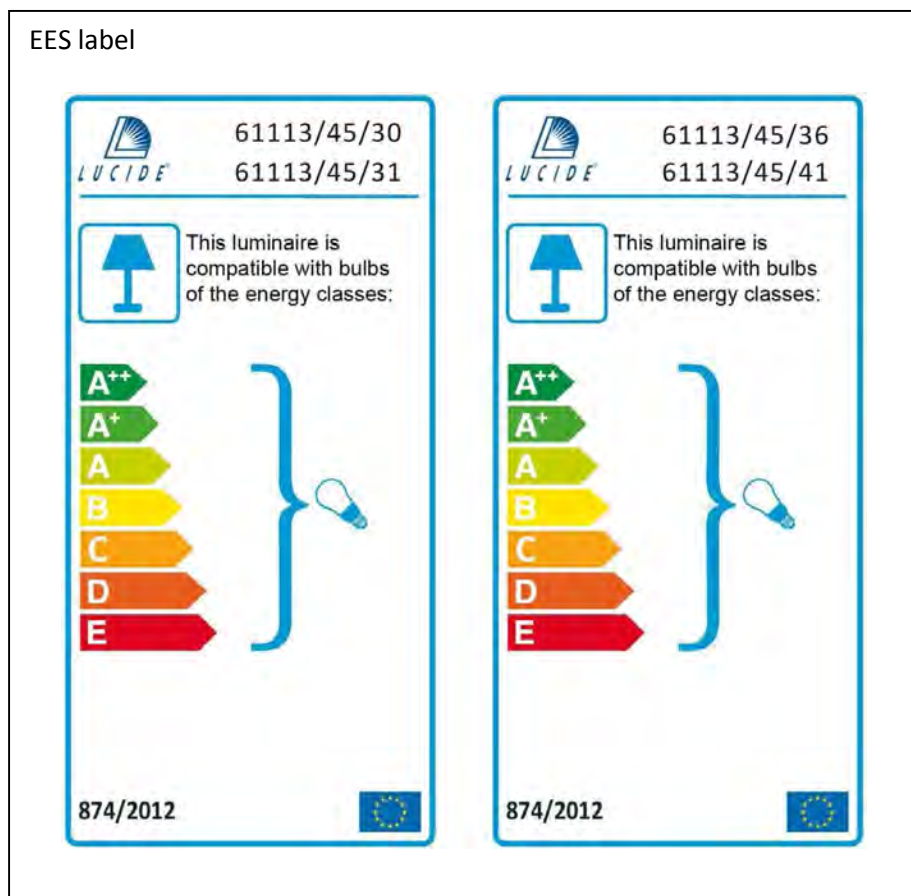

Garantiebestimmungen:

Lucide NV garantiert für einen Zeitraum von 2 Jahren ab Kaufdatum und Kauf durch den Endkunden, dass das gelieferte Produkt frei von Material- und Herstellungsfehlern ist, sofern das Produkt gemäß der Bedienungsanleitung installiert und gewartet wird.
Von der Garantie ausgenommen: 1. Gebrochene Glasteile der Fassung werden nur innerhalb von 14 Tagen ab Kauf durch den Endkunden ersetzt. 2. Normaler Verschleiß, Verfärbungen aufgrund des normalen Gebrauchs. 3. Beschädigungen aufgrund externer Ursachen wie Feuer, Wasser, unsachgemäße Nutzung/ Installation oder Wartung des Produkts.
Kunden müssen das defekte Produkt/Teil und den Originalkaufbeleg einsenden, um Garantieansprüche geltend zu machen

Other languages of the manual and further explanations can be found on our website.