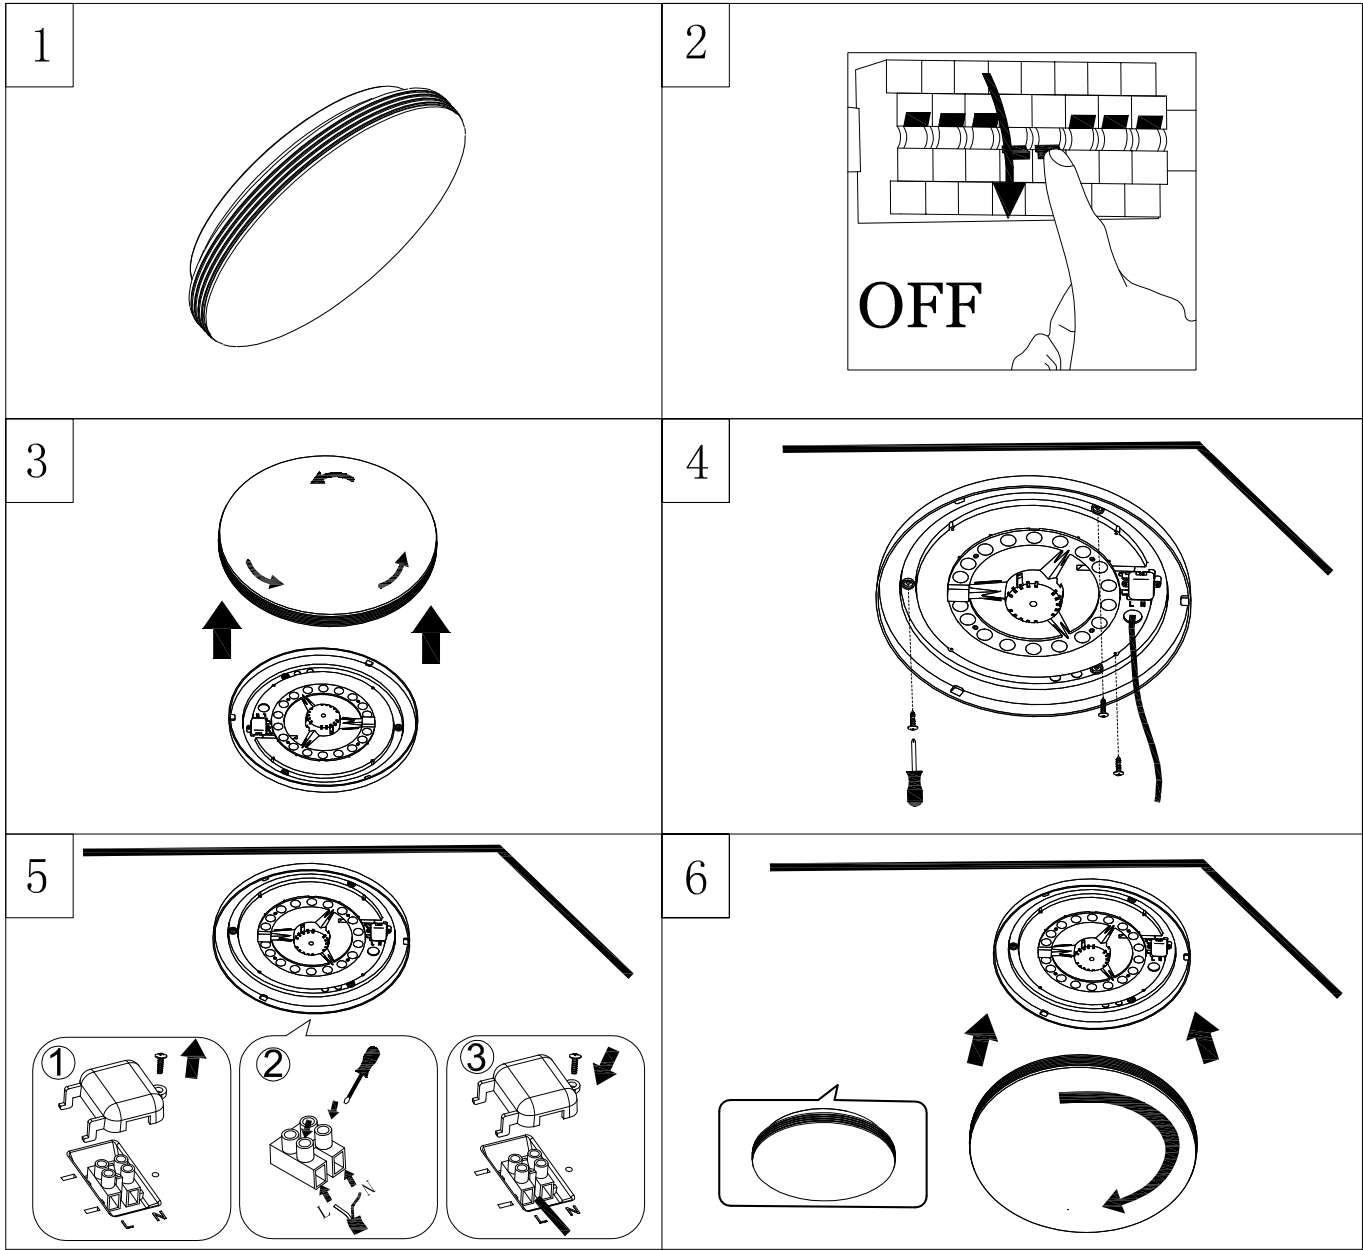

230V~ 50Hz, 1 x LED 18W