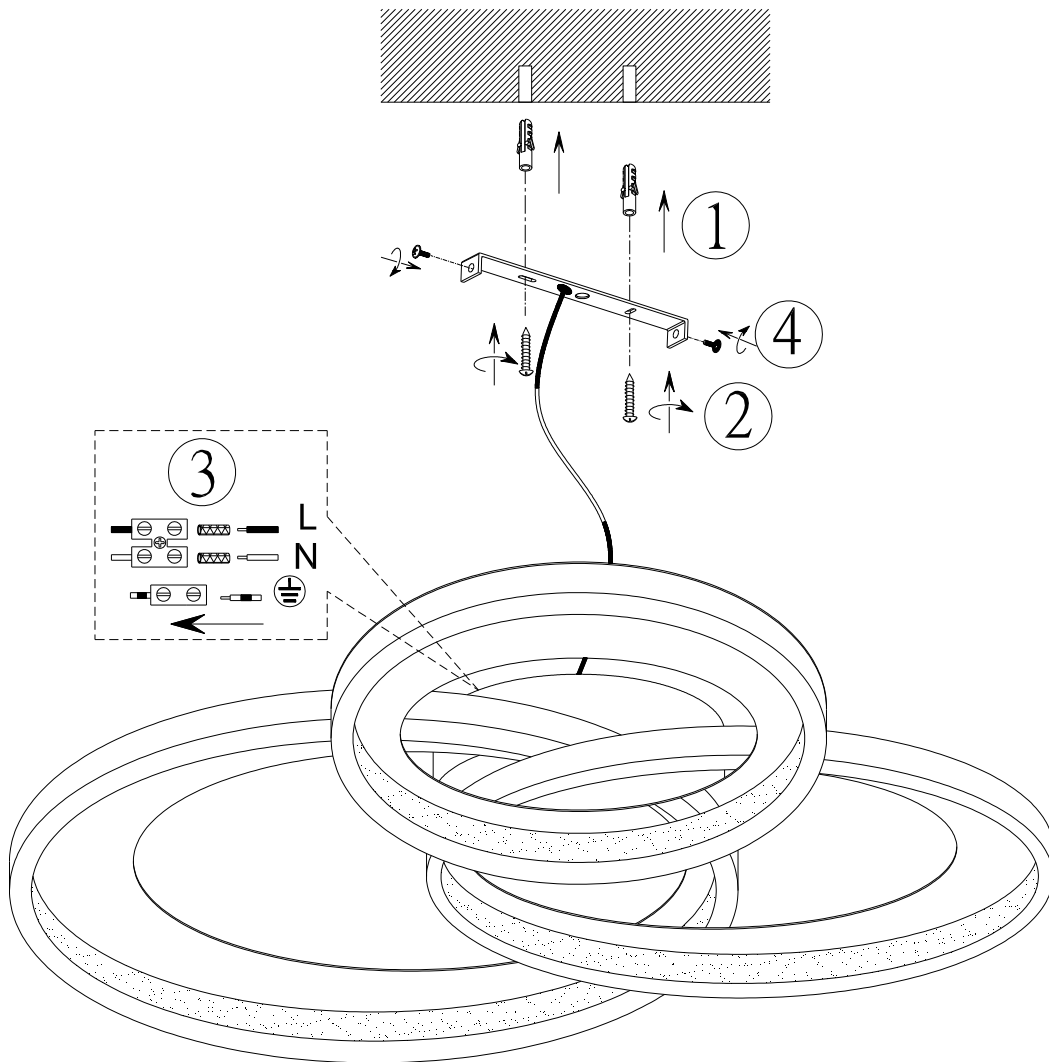

(SR) UPOZORENJE!

Prije početka montaže, pažljivo pročitajte sigurnosne upute!

230V~50Hz
1 x LED / 36W

trio-lighting.com/
673810306