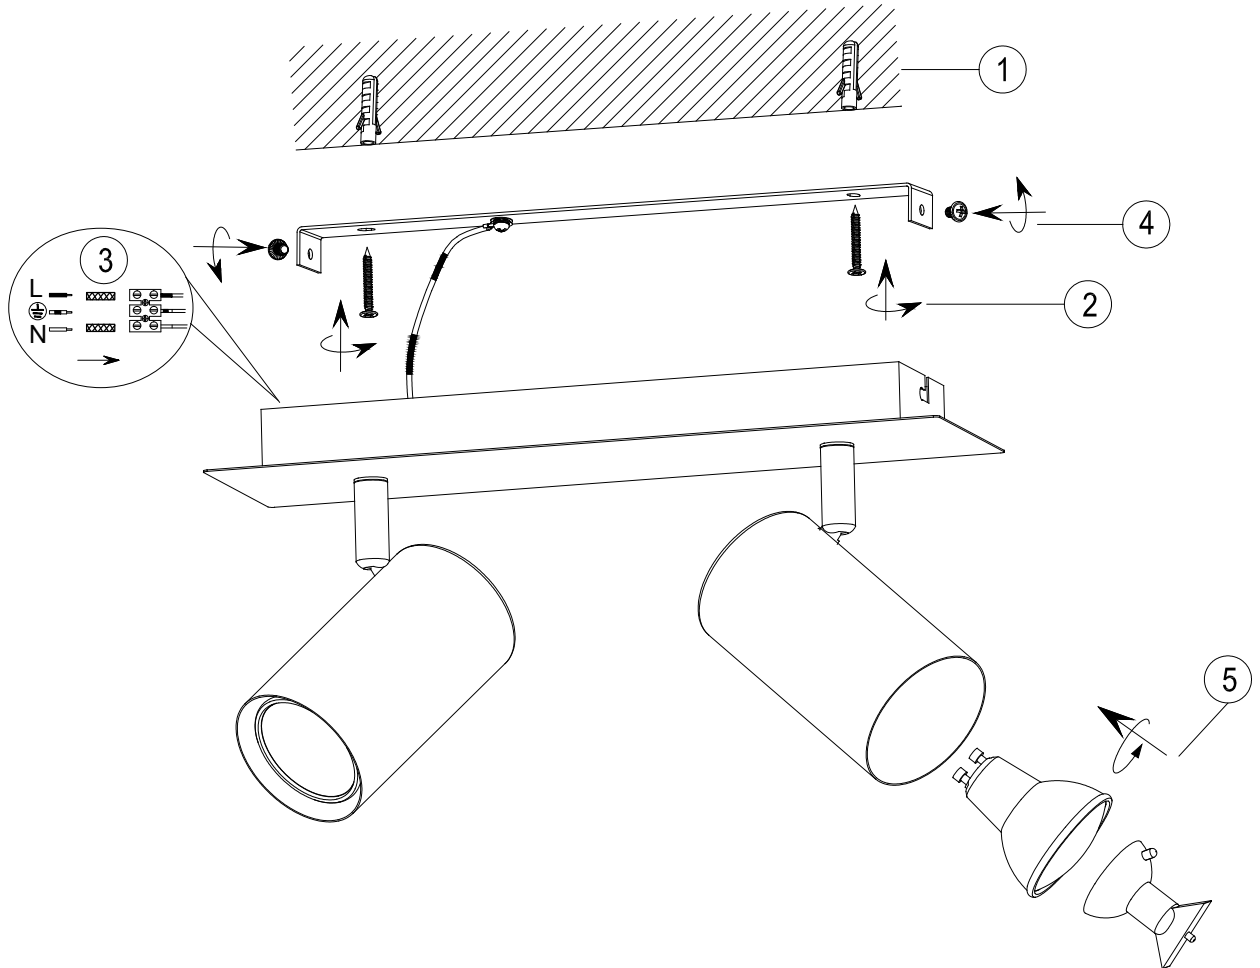

(SR) UPOZORENJE!

Prije početka montaže, pažljivo pročitajte sigurnosne upute!

230V~50Hz
2 x GU10 / max.35W

**trio-lighting.com/
802400201**