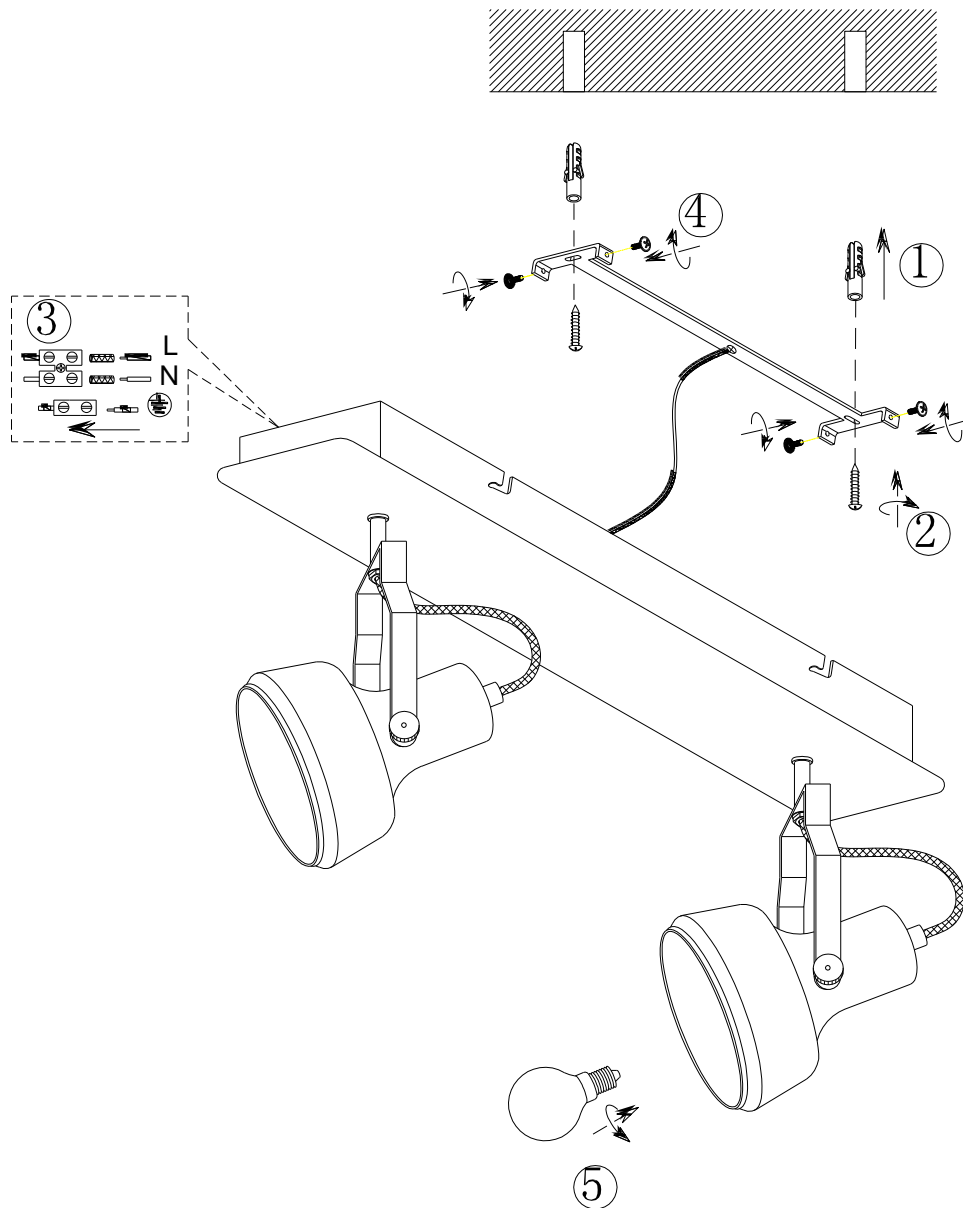

230V~50Hz
2 x E14 / max.28W

IP 20

0,3 m