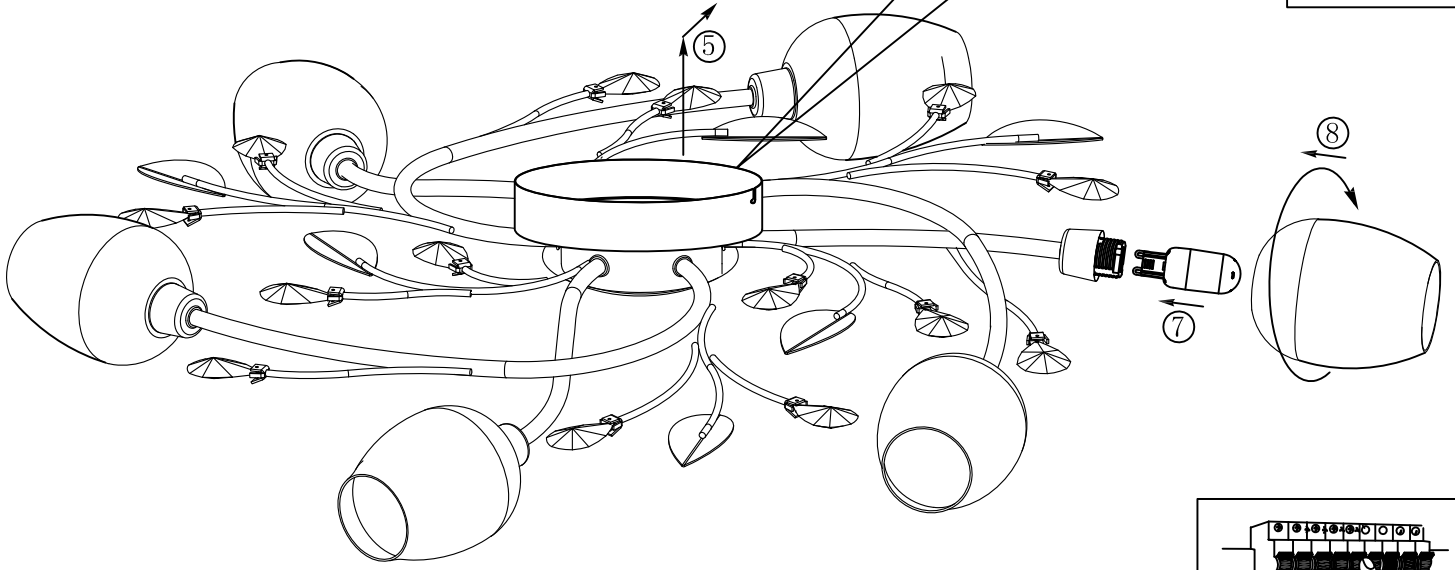

A

B

C

BLA95162

A5单面印刷

 东莞东进照明有限公司		名称		95162六头吸顶灯	
绘图	谭亮			货号	95162
校对				通用	
审核		版次	V:1.0	货号	
批准		日期	20150626		