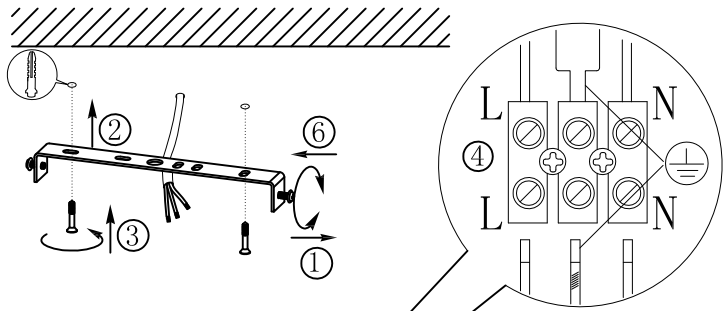

A

B

C

BLA95162

A5单面印刷

 东莞东进照明有限公司		名称		95162六头吸顶灯	
绘图	谭亮			货号	95162
校对				通用	
审核		版次	V:1.0	货号	
批准		日期	20150626		