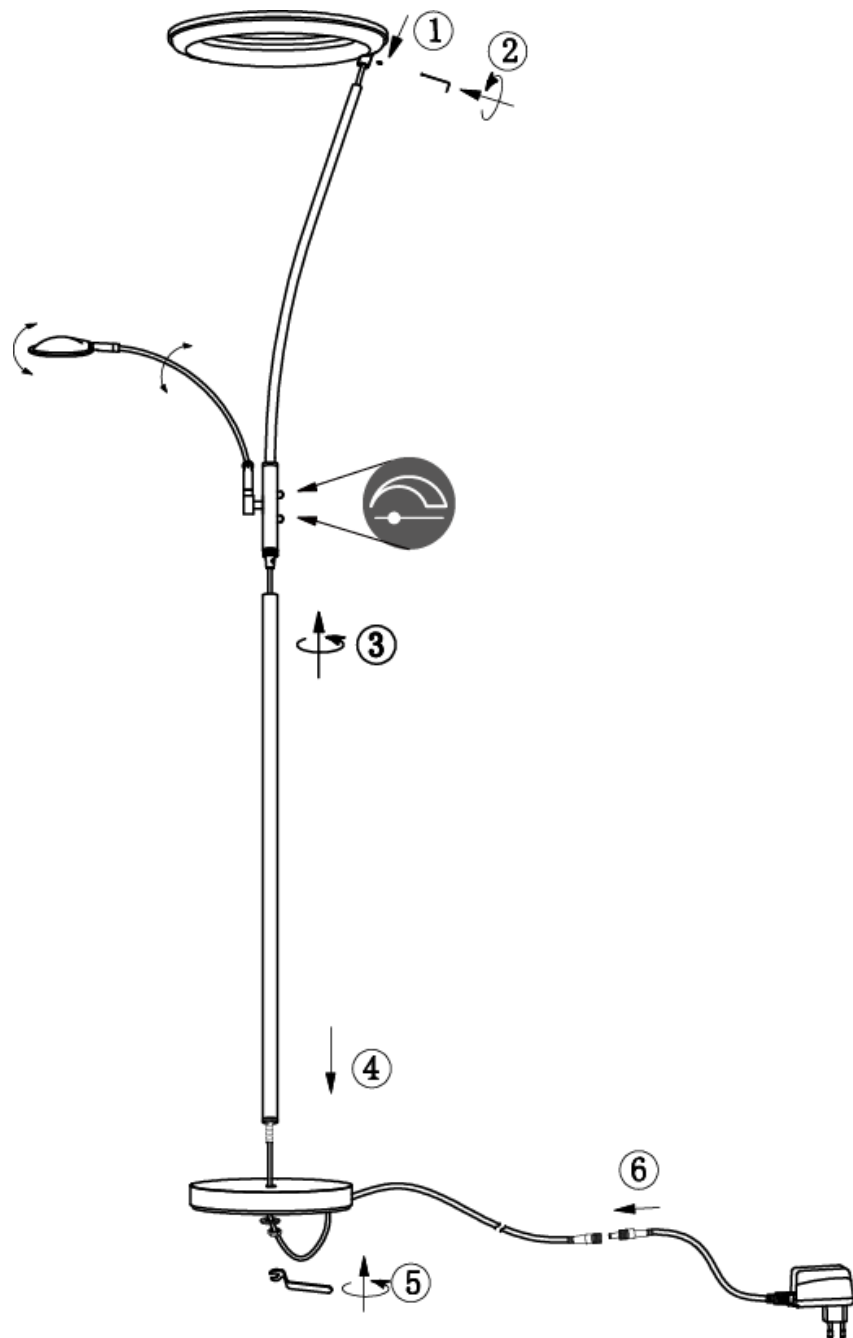

Prije početka montaže molimo pažljivo pročitajte sigurnosne upute!

**(LT) DĖMESIO!**

Norėdami saugiai ir teisingai sumontuoti šviestuvą, vadovaukitės šia instrukcija!

**230V~50Hz,  
1 x LED 30W,**