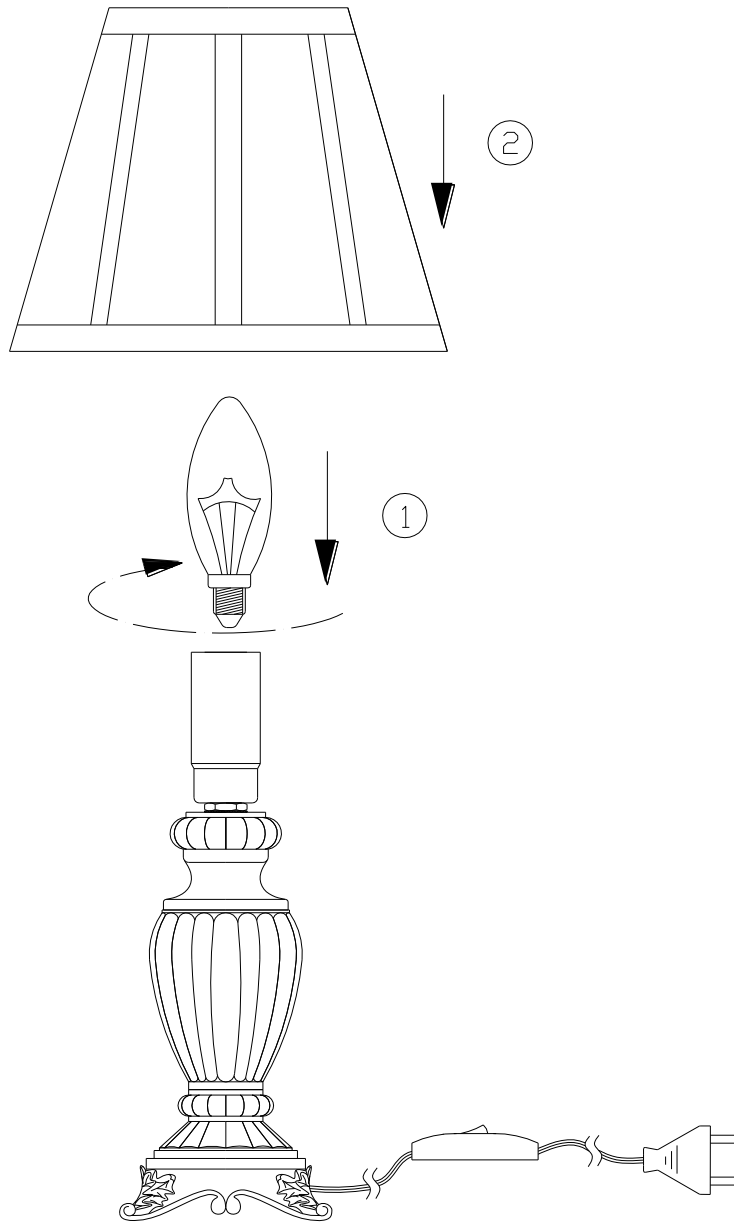

230V ~ 50Hz, 1 x E14 / max. 40W