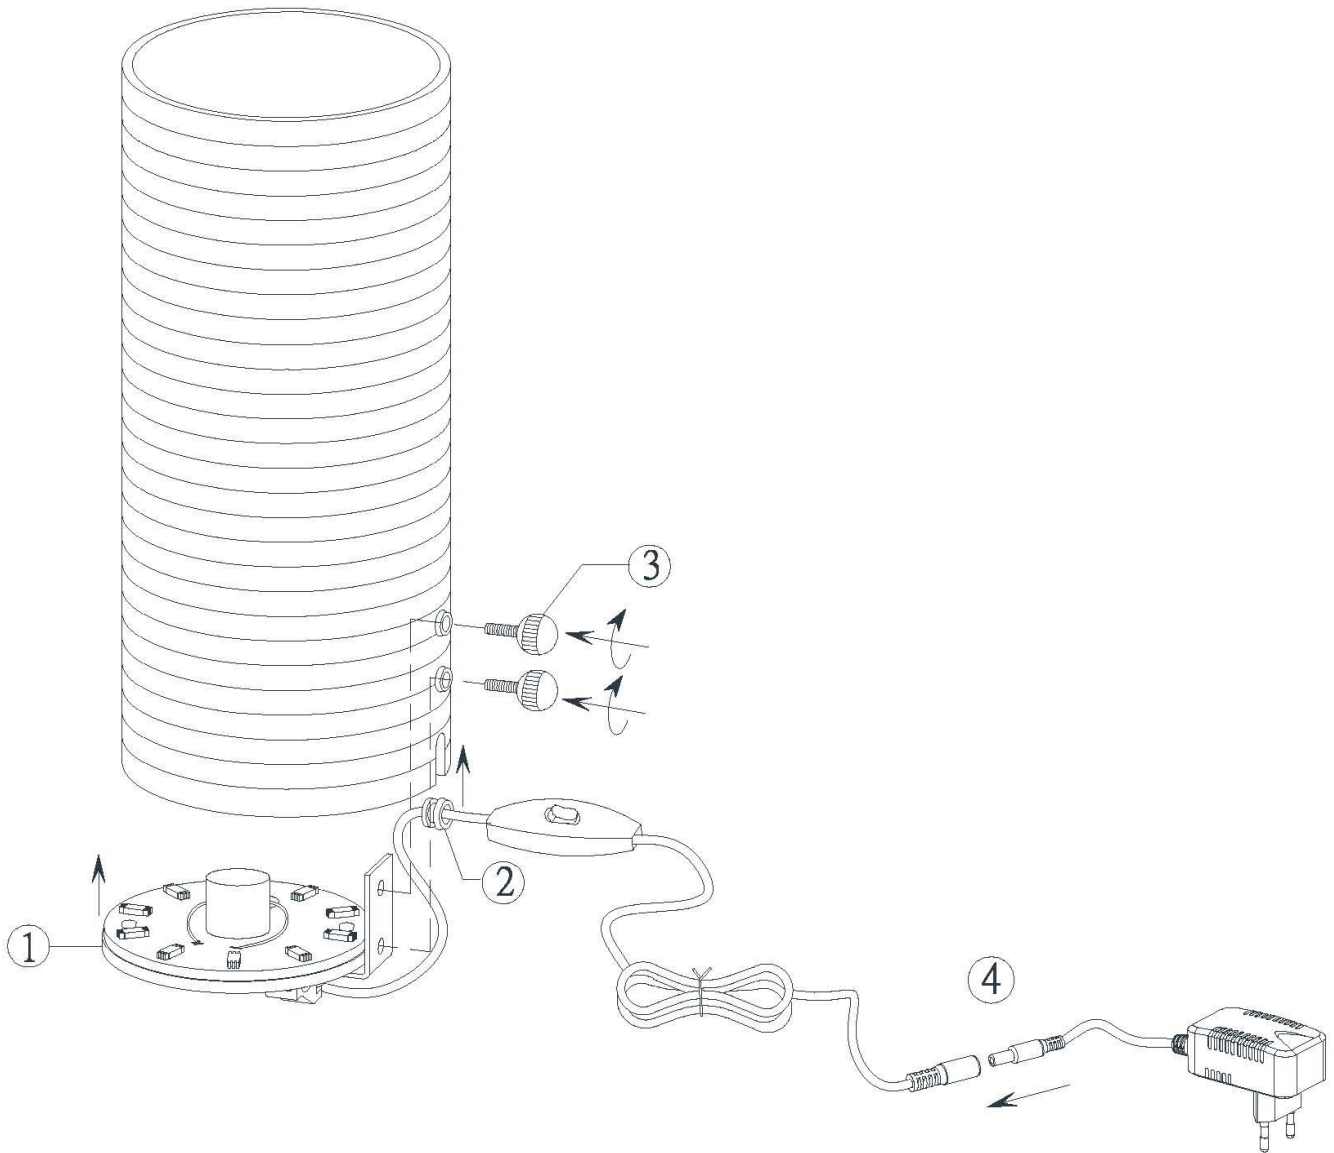

230V ~ 50Hz, 1 x LED 5W