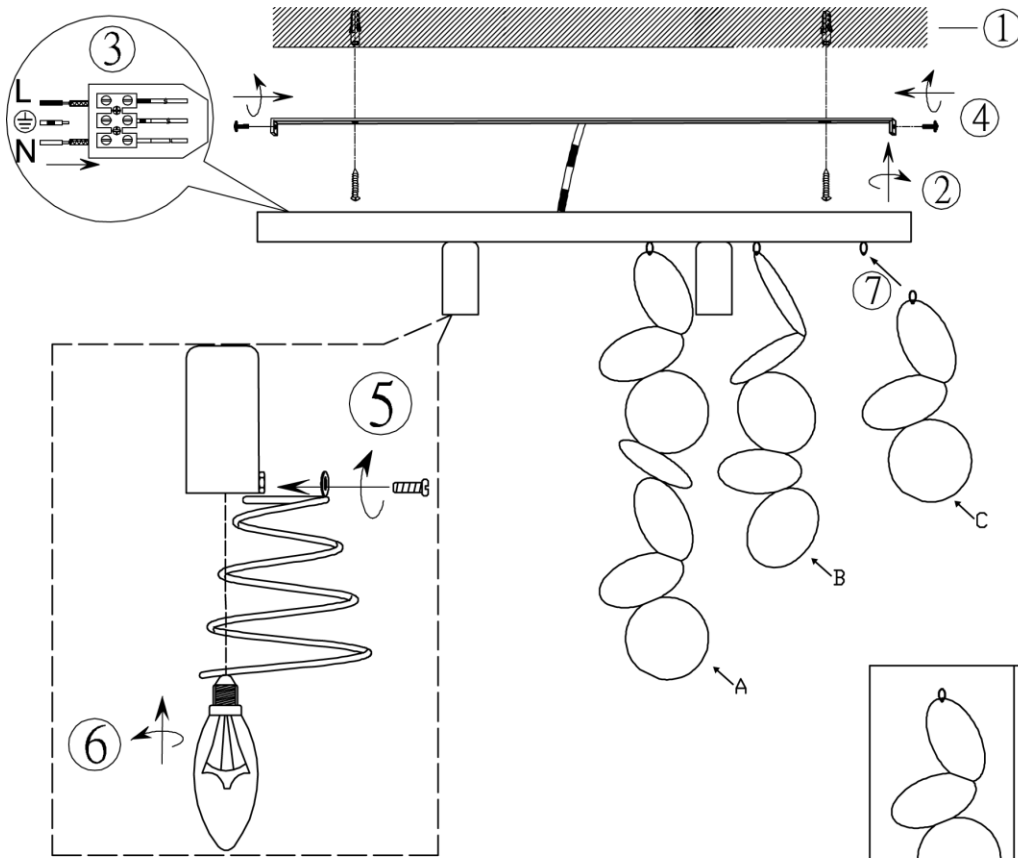

A-3pcs	B-10pcs	C-16pcs

230V ~ 50Hz, 3 x E14 / max. 28W