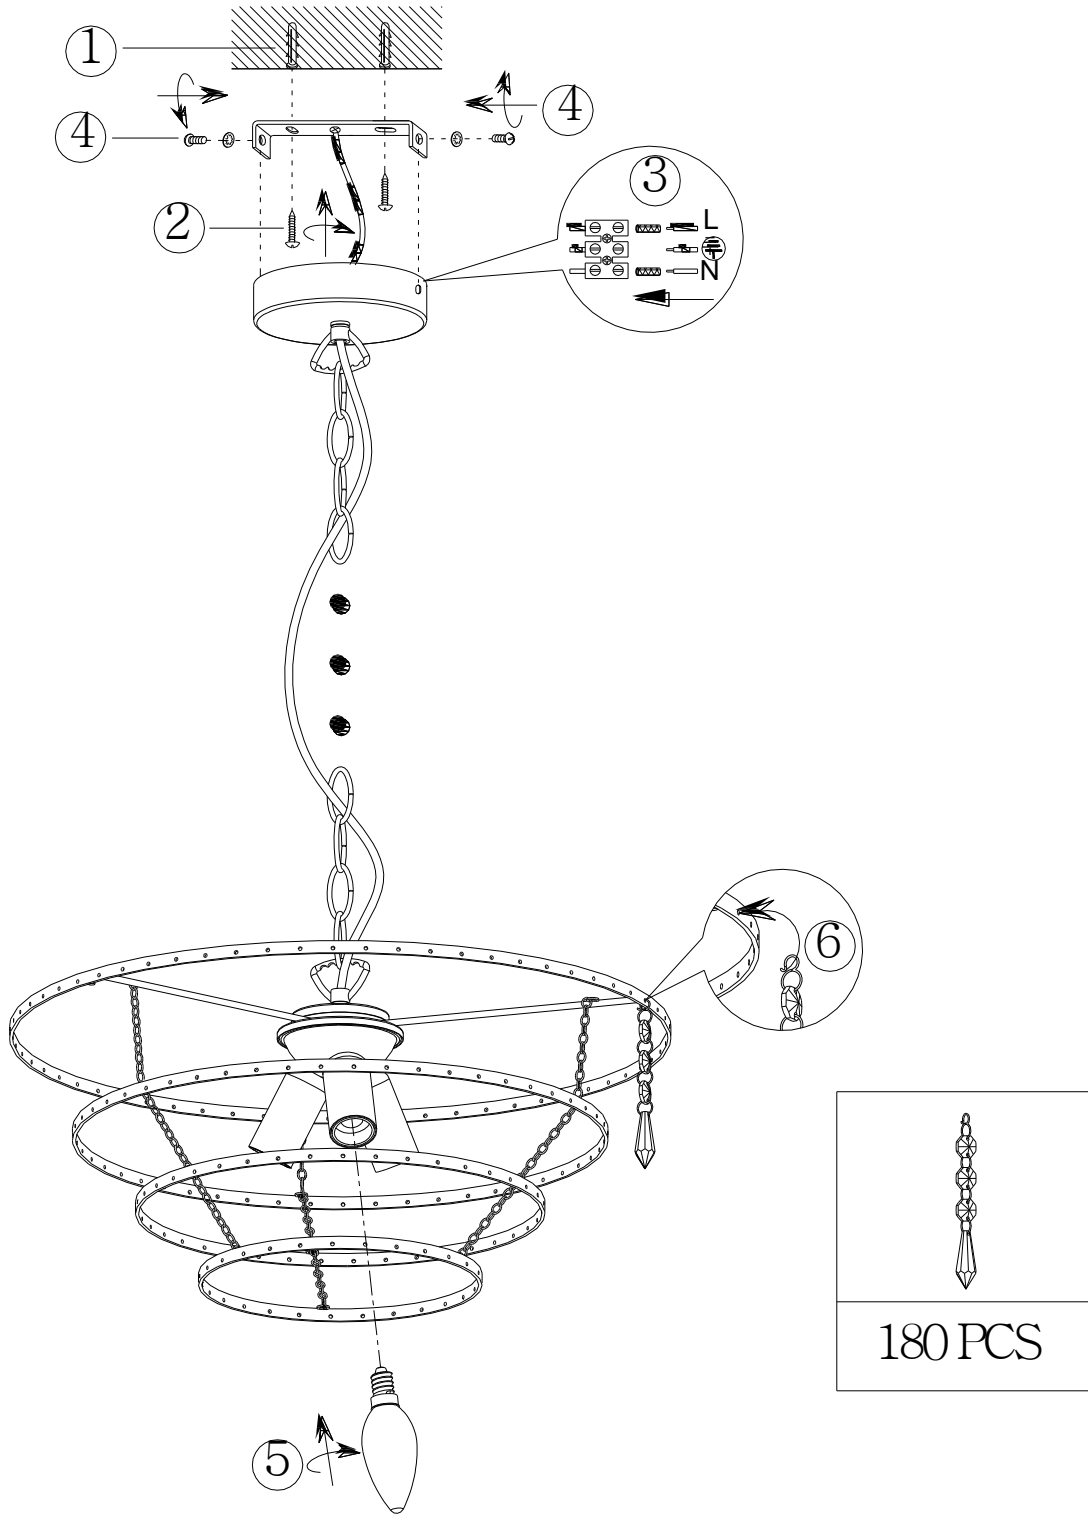

R134730XX

Art.-Nr.:R134730XX

230V~50Hz
3 x E14 max.40W