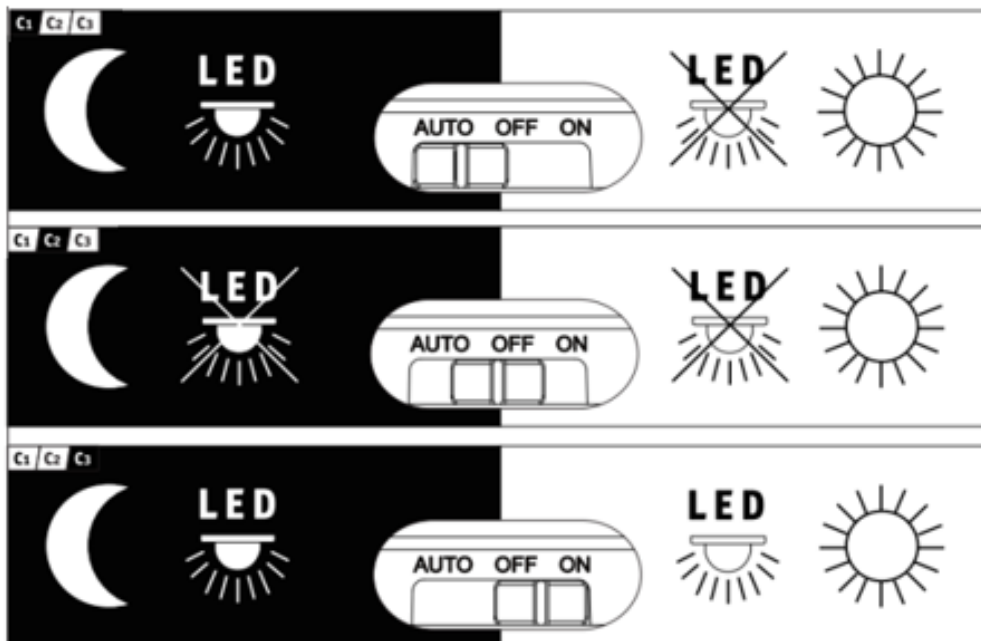

230V~ 50Hz, LED 0.42W

reality-leuchten.de/
R22500101