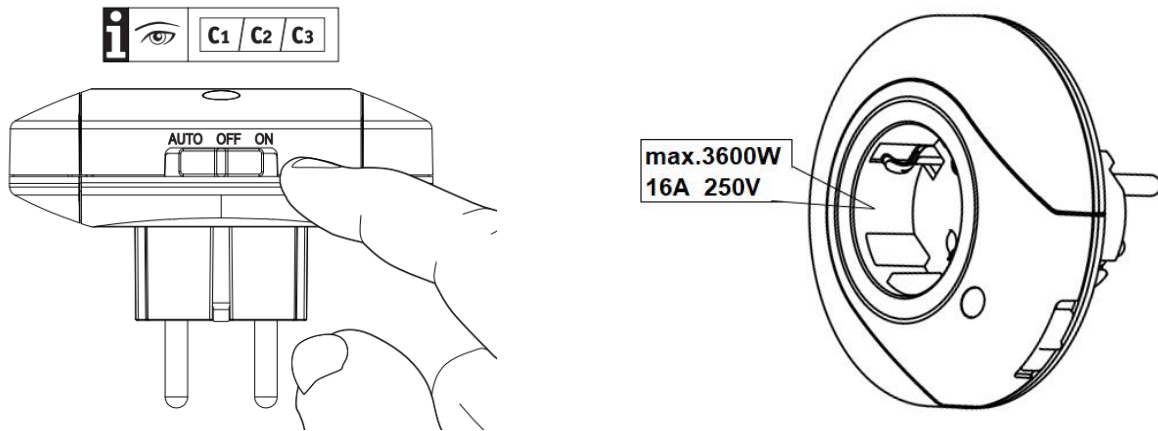

(SR) UPOZORENJE!

Prije početka montaže, pažljivo pročitajte sigurnosne upute!

230V~ 50Hz, LED 0.42W

reality-leuchten.de/
R22500101