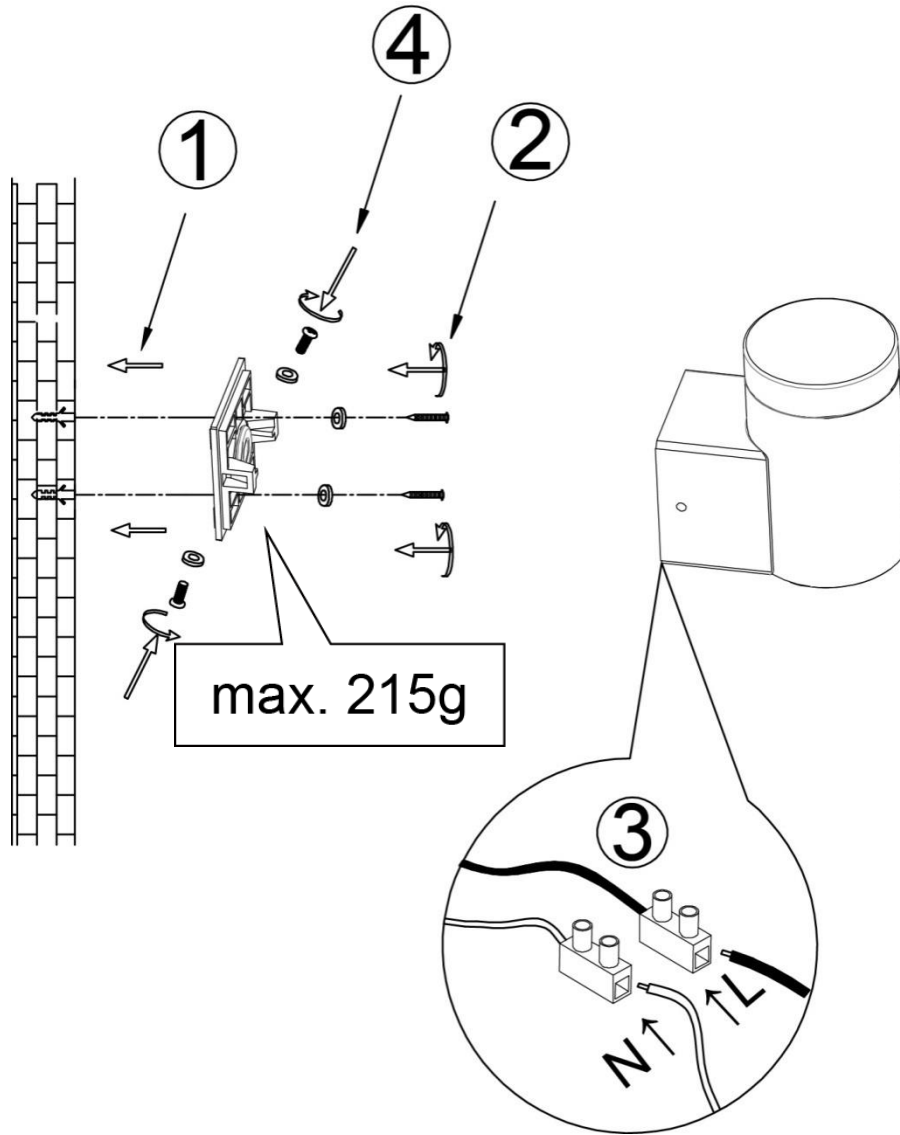

230V~ 50Hz, 1 x LED 4W