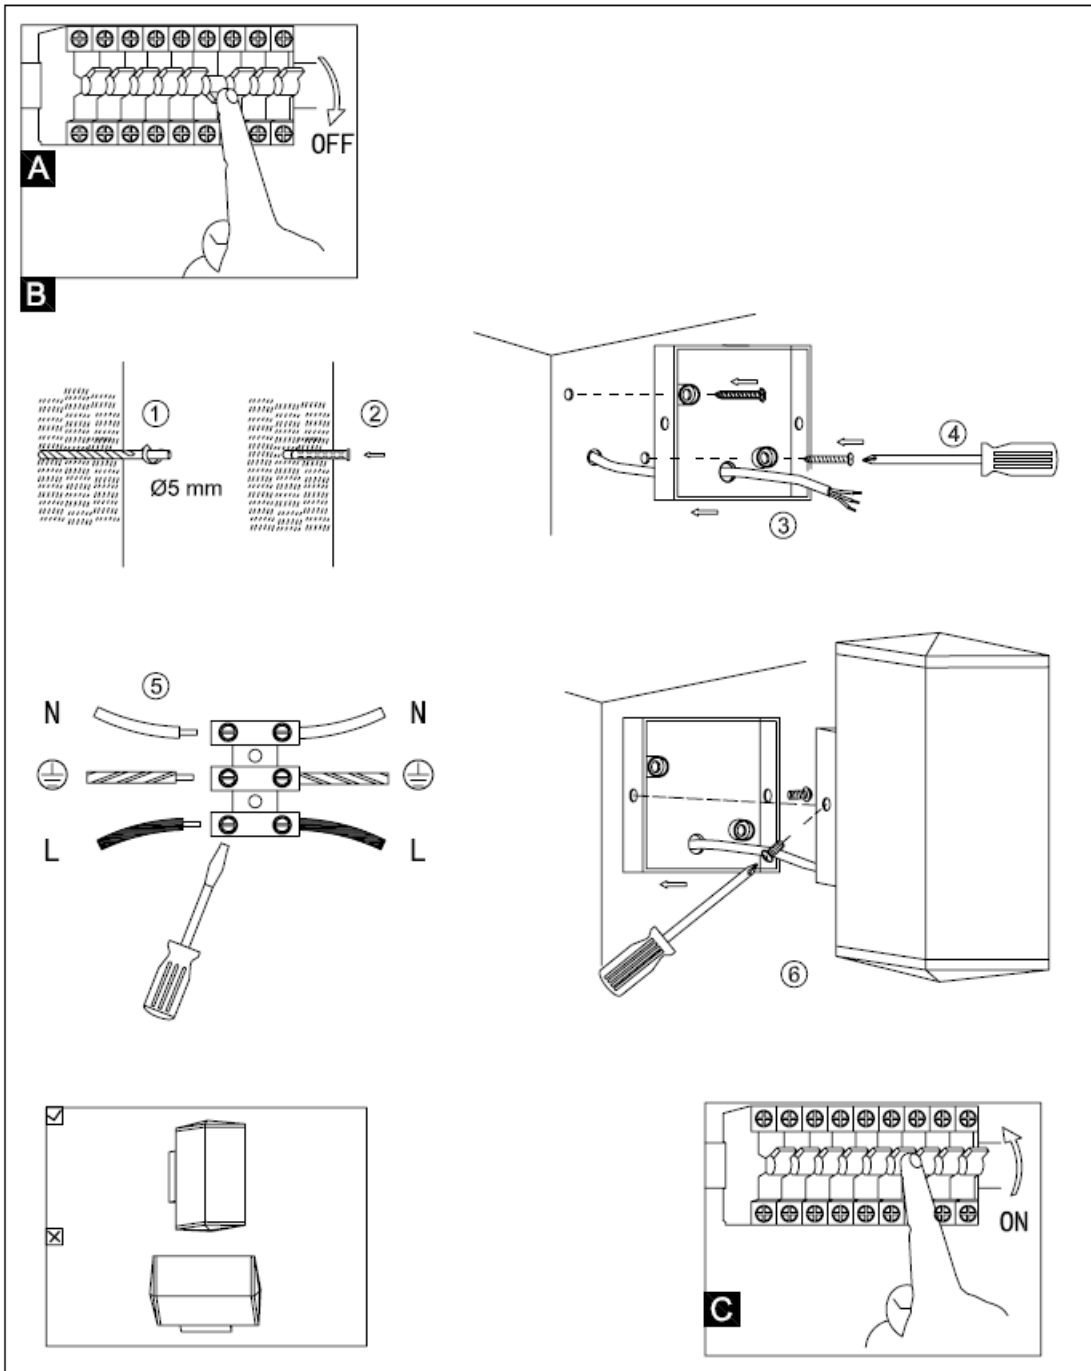

Prije početka montaže molimo pažljivo pročitajte sigurnosne upute!

**(LT) DĖMESIO!**

Norėdami saugiai ir teisingai sumontuoti šviestuvą, vadovaukitės šia instrukcija!

230V~50Hz 2 x LED 5,5W