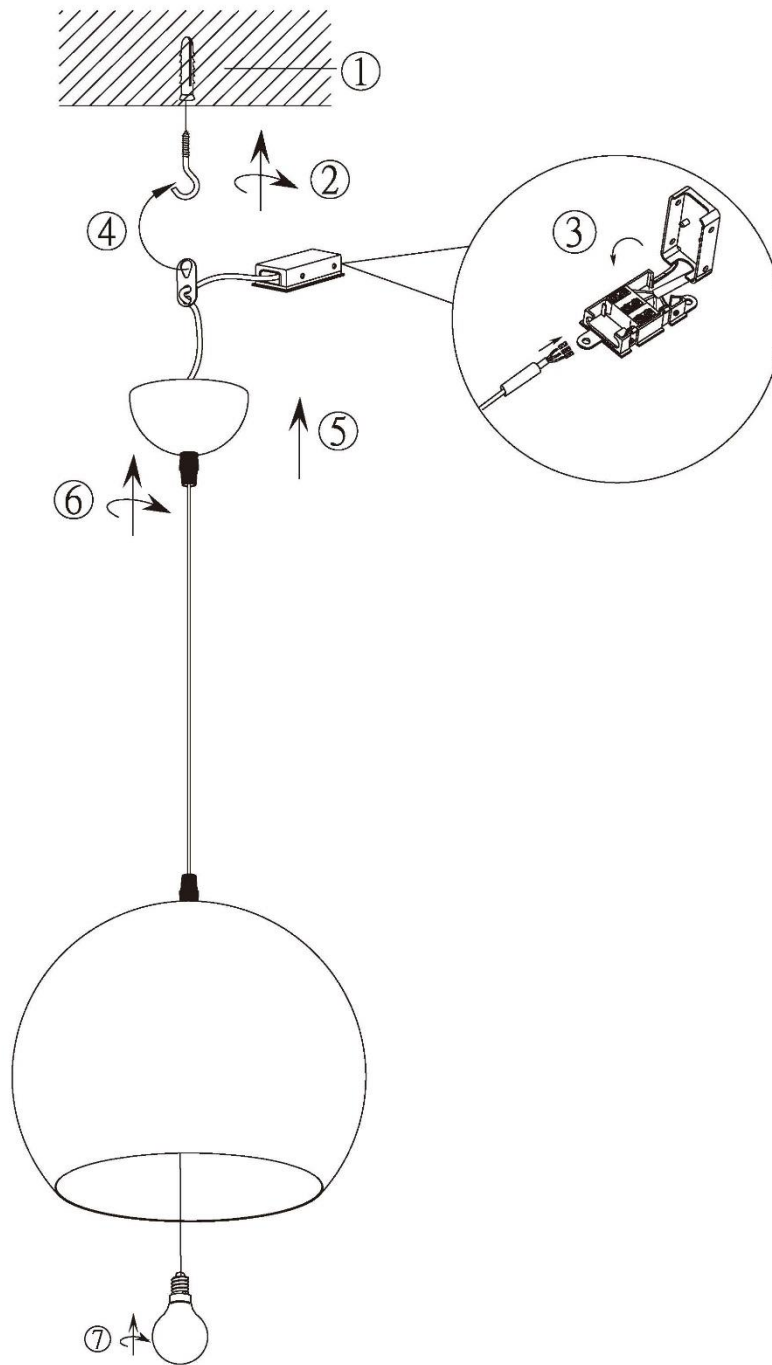

230V ~ 50Hz, 1 x E27 / max.60W