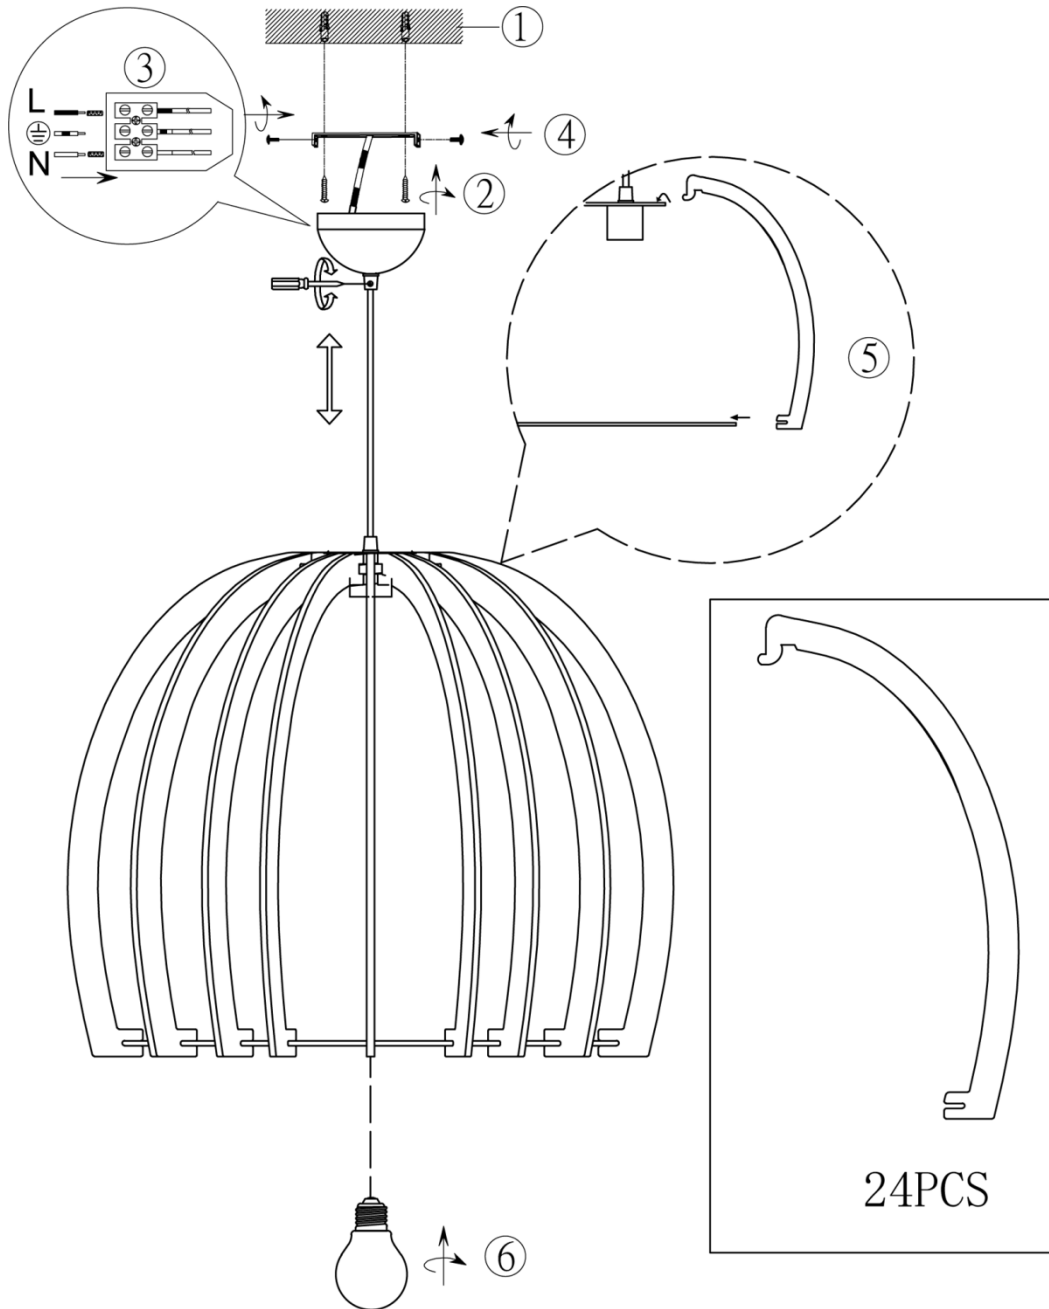

230V ~ 50Hz, 1 x E27 / max. 60W

⏚ 🏠 IP 20 🚫💡 0,5 m