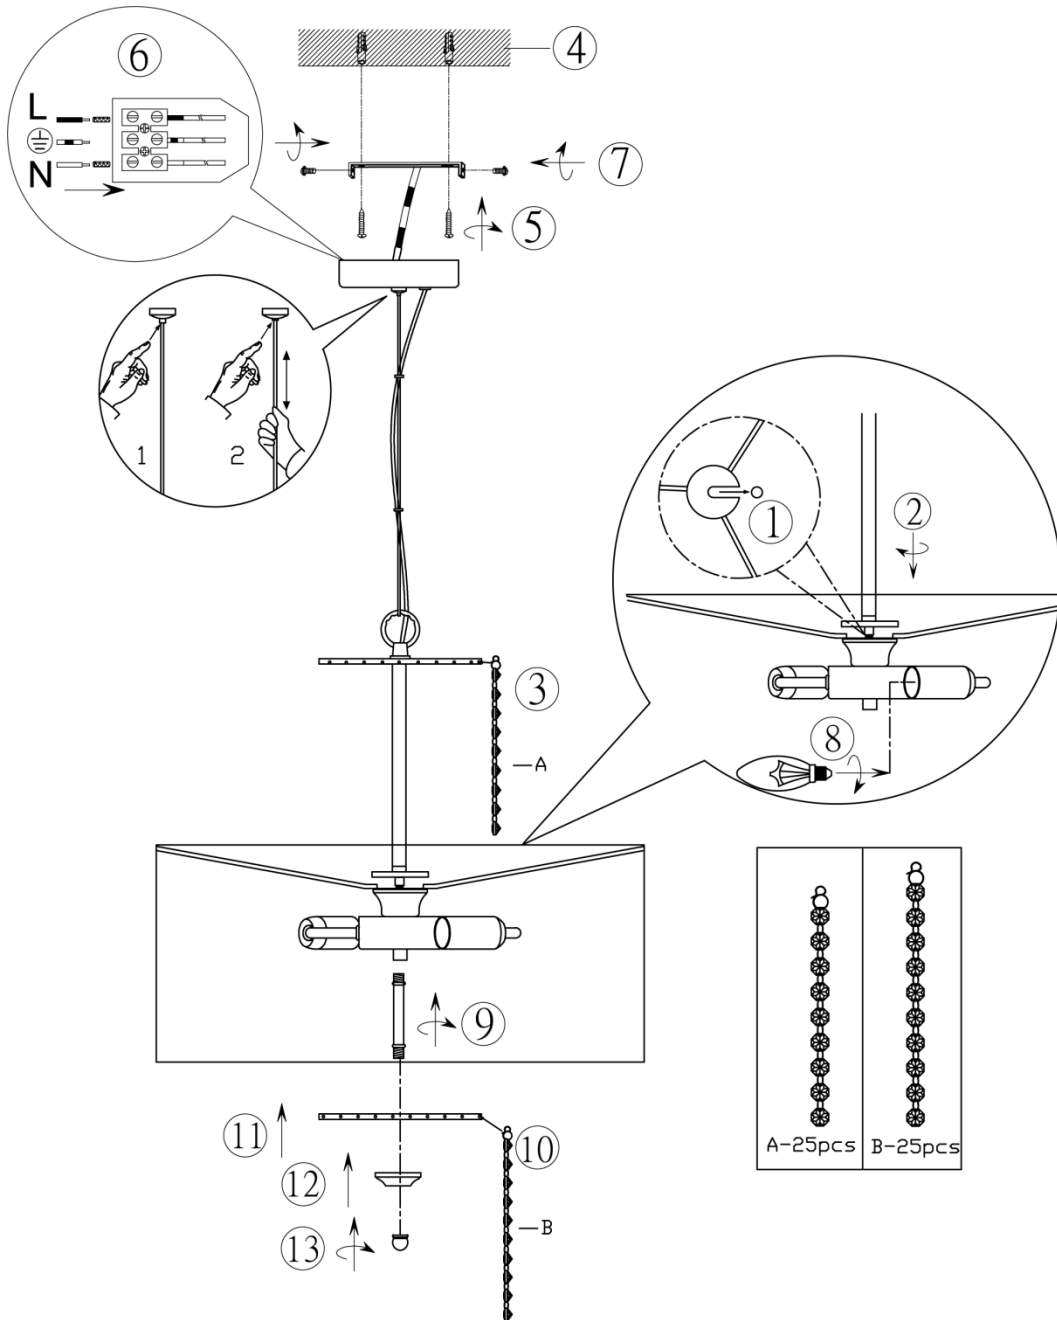

230V ~ 50Hz, 3 x E14 / max. 28W