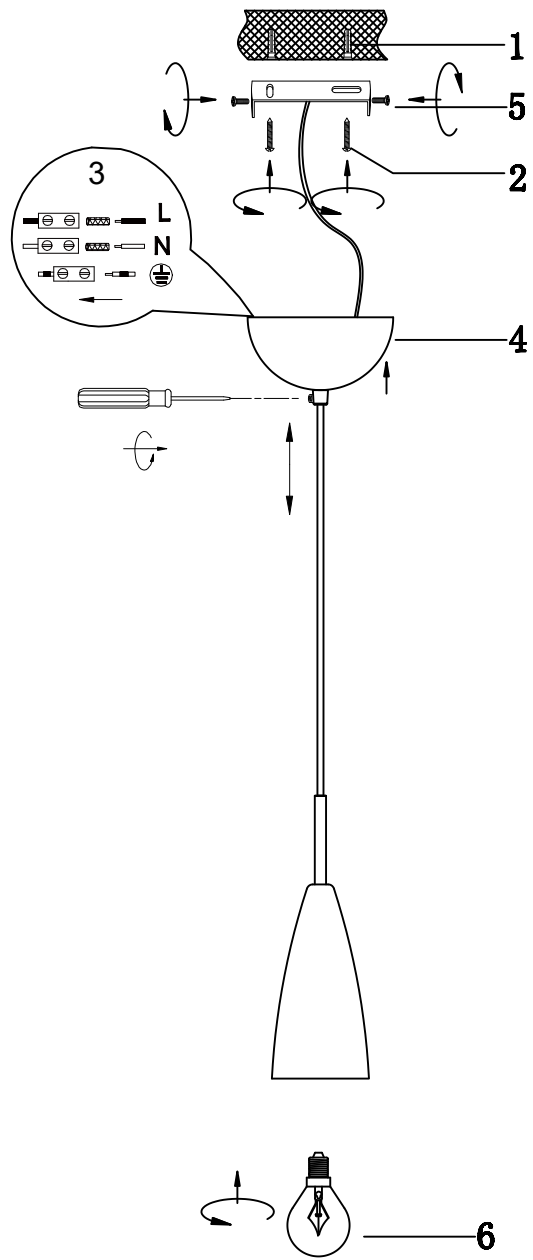

(SR) UPOZORENJE!

Prije početka montaže, pažljivo pročitajte sigurnosne upute!

230V~ 50Hz, 1 x E14 / max.25W

reality-leuchten.de/
R30691032