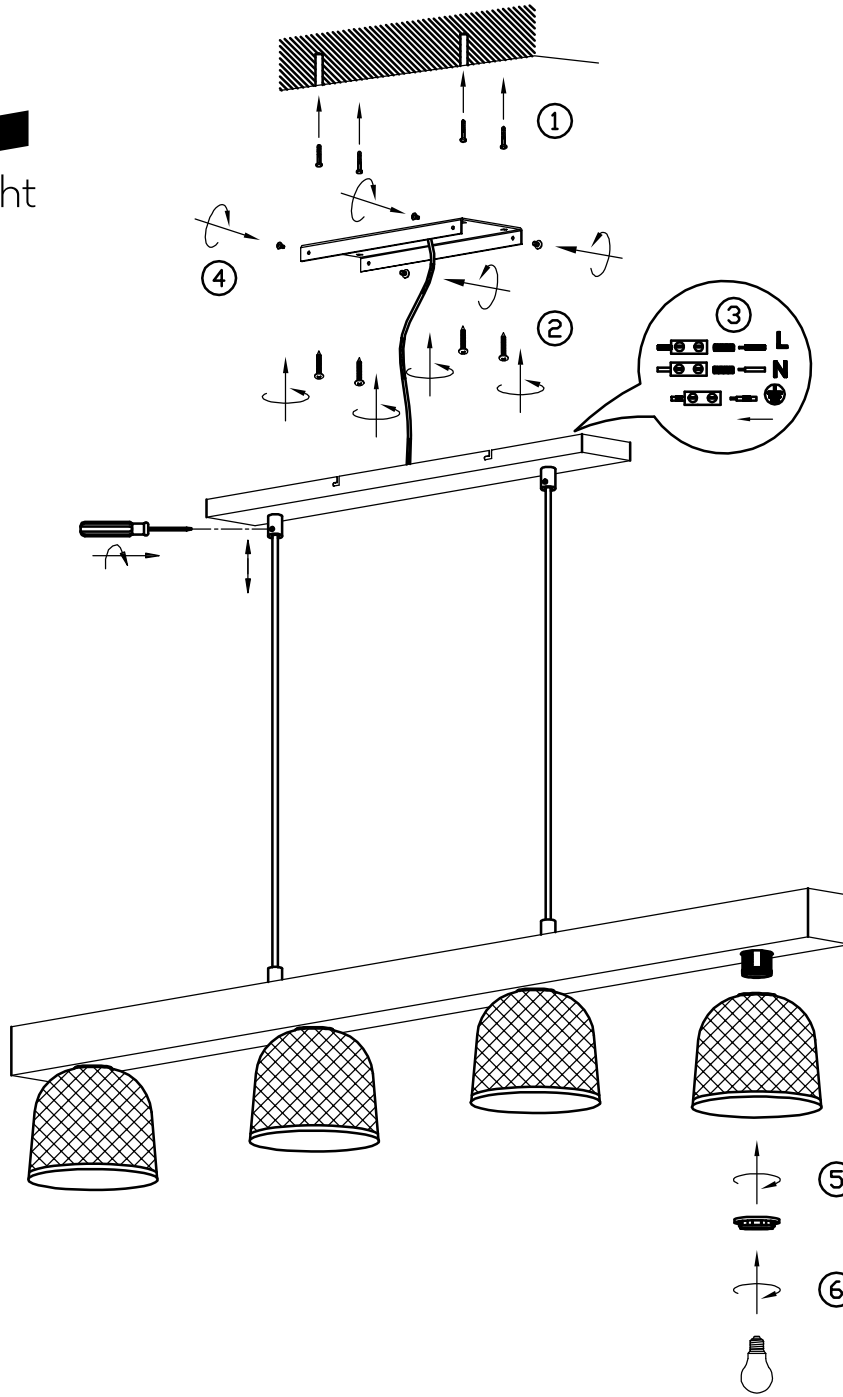

(SR) UPOZORENJE!

Prije početka montaže, pažljivo pročitajte sigurnosne upute!

230V ~ 50Hz, 4 x E14/ max. 28W

trio-lighting.com/
R30704067