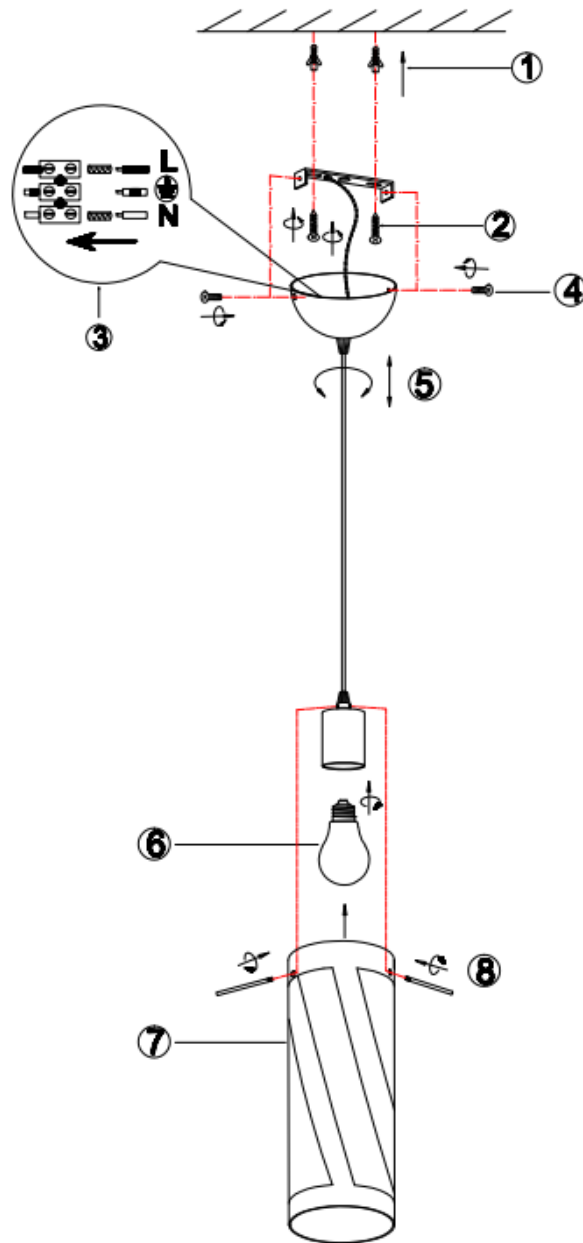

Prije početka montaže molimo pažljivo pročitajte sigurnosne upute!

**(LT) DĖMESIO!**

Norėdami saugiai ir teisingai sumontuoti šviestuvą, vadovaukitės šia instrukcija!

230V ~ 50Hz, 1 x E27 / max. 40W