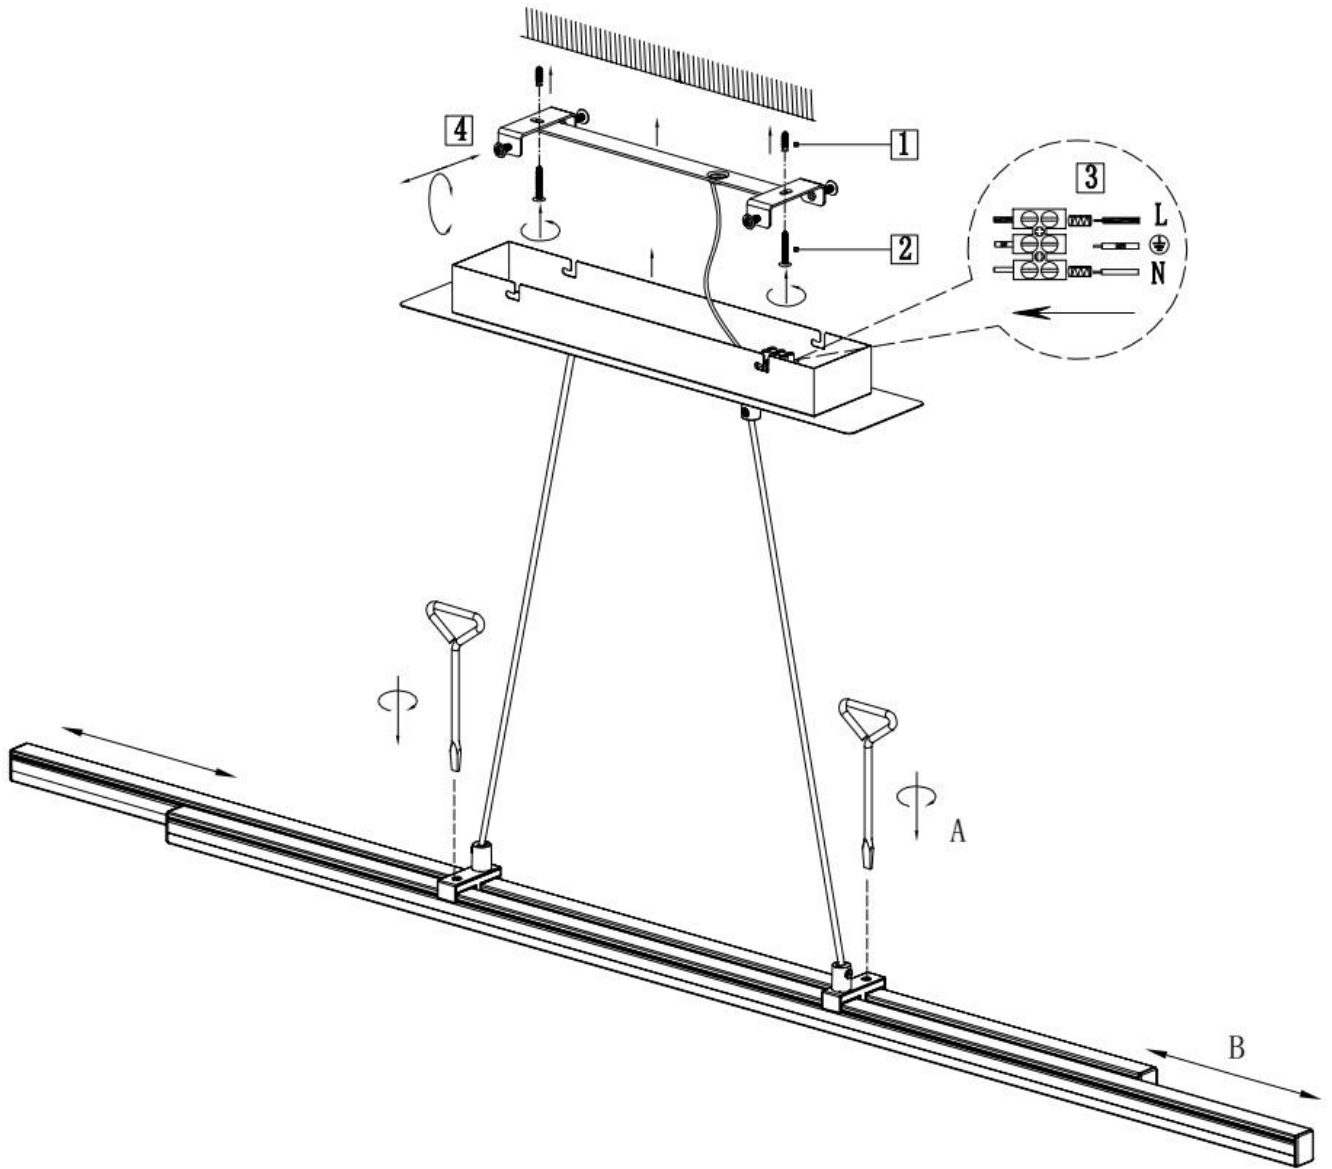

230V ~ 50Hz
2 x LED 8W