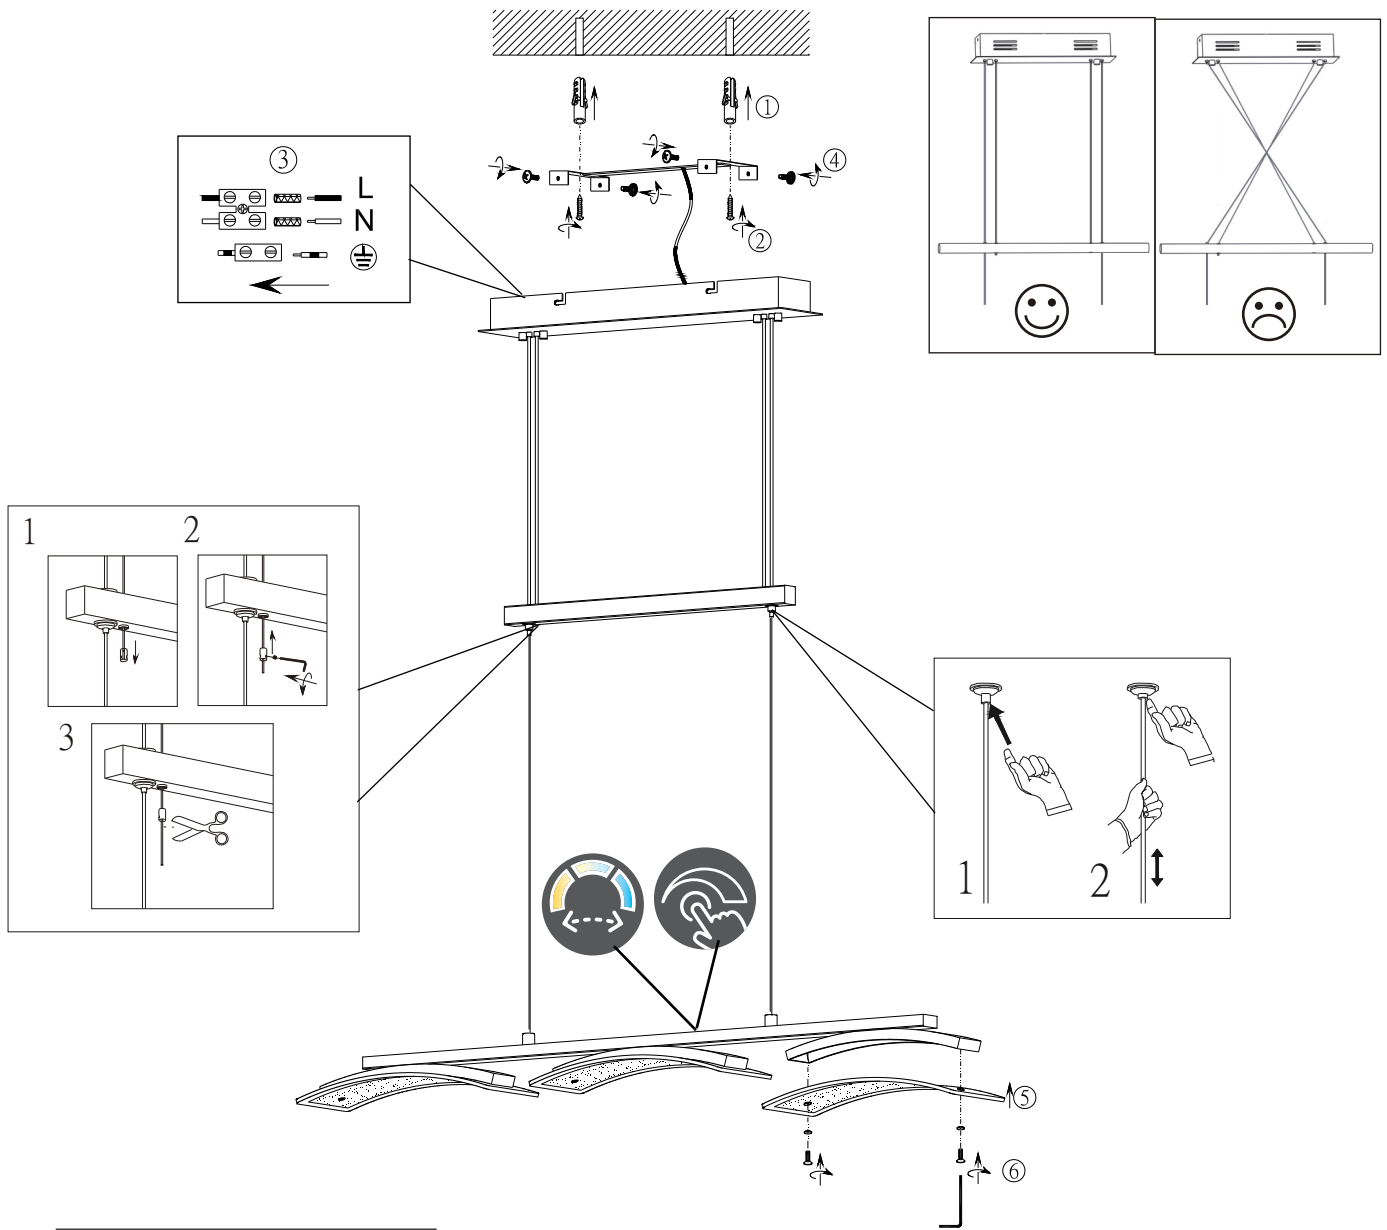

(SR) UPOZORENJE!

Prije početka montaže, pažljivo pročitajte sigurnosne upute!

reality-leuchten.de/

R32730307

230V~50Hz
3 x LED 5W