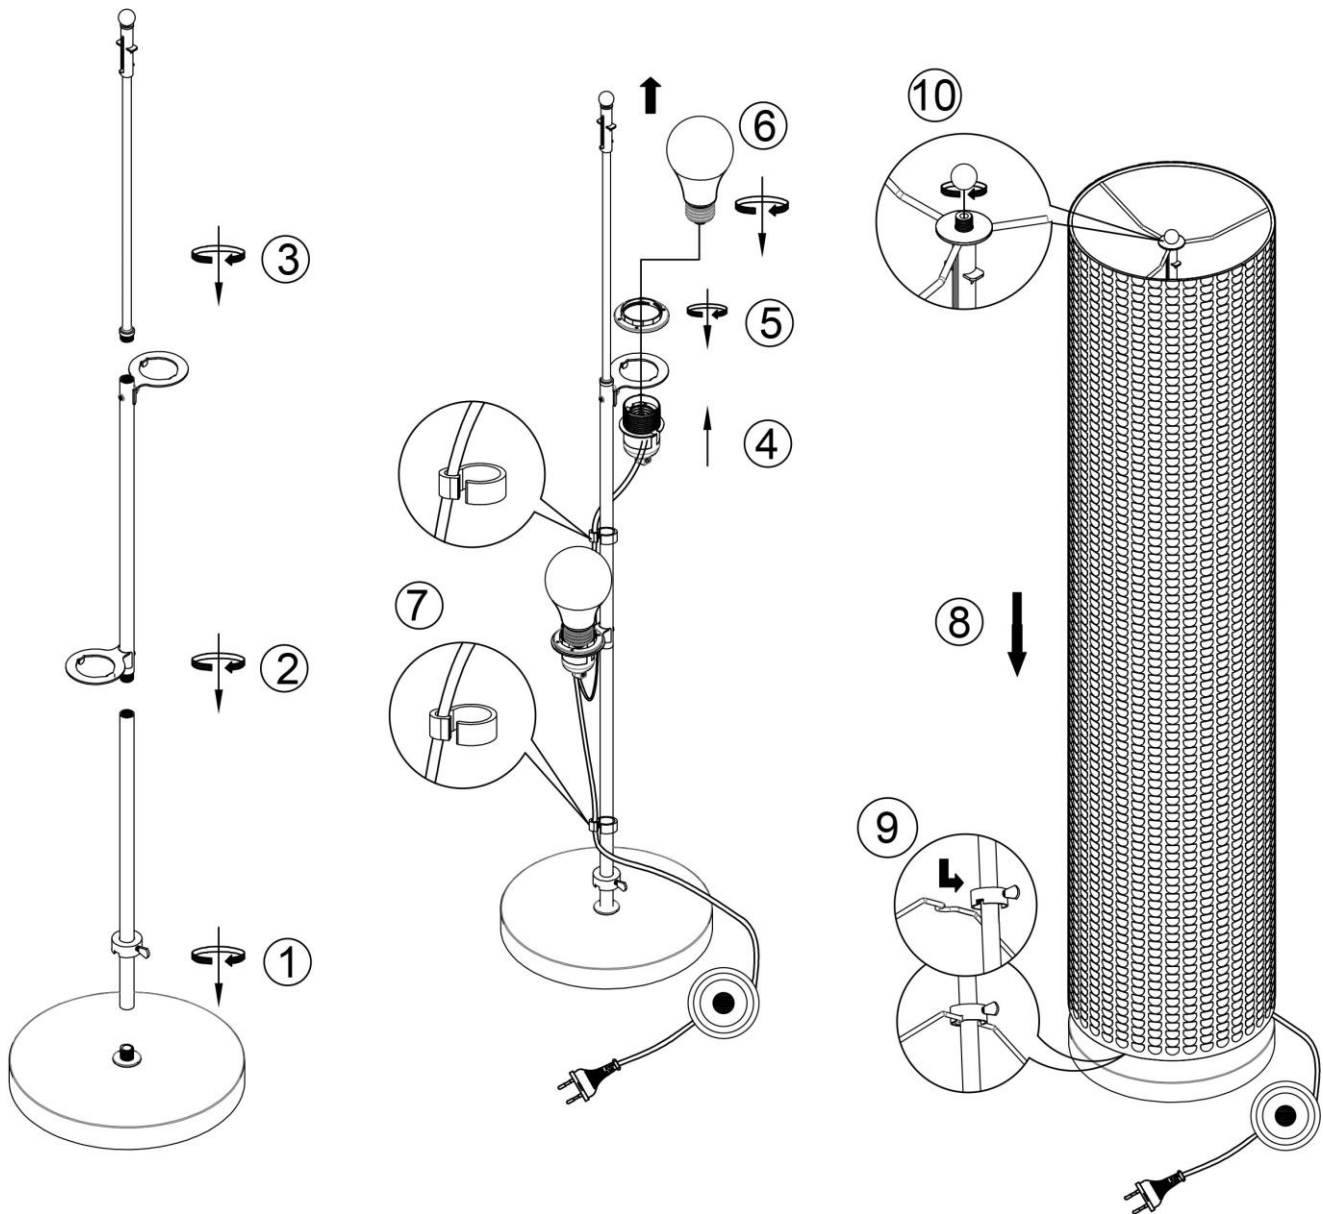

230V ~ 50Hz, 2 x E27 / max. 40W