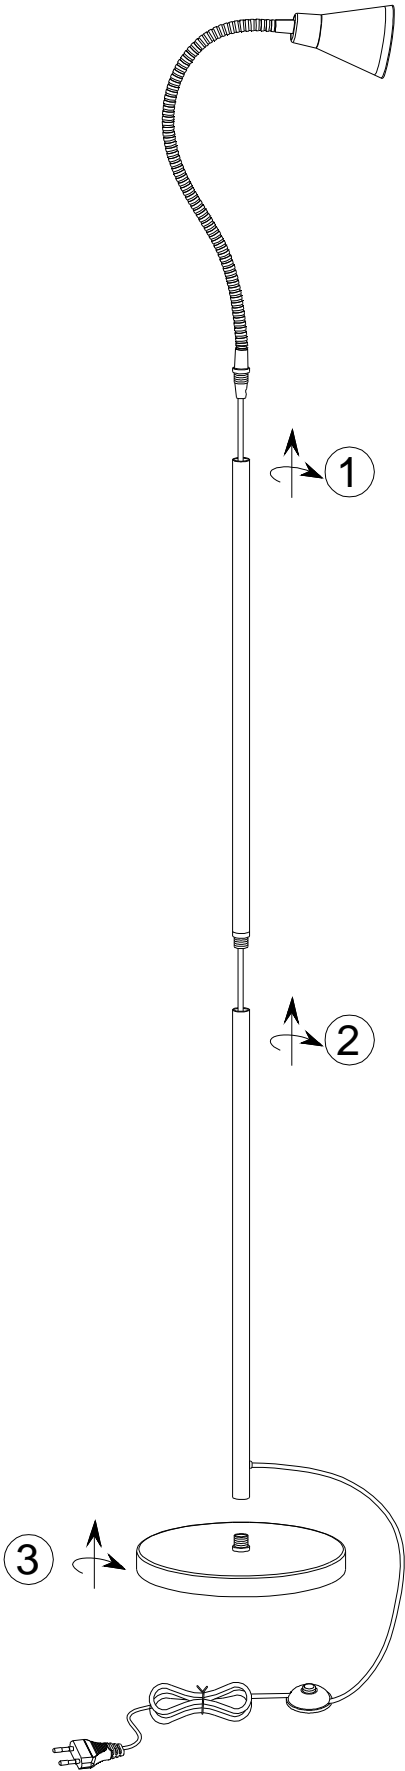

R427111XX

Art.-Nr.: R427111XX

230V~50Hz
1 x LED 5W