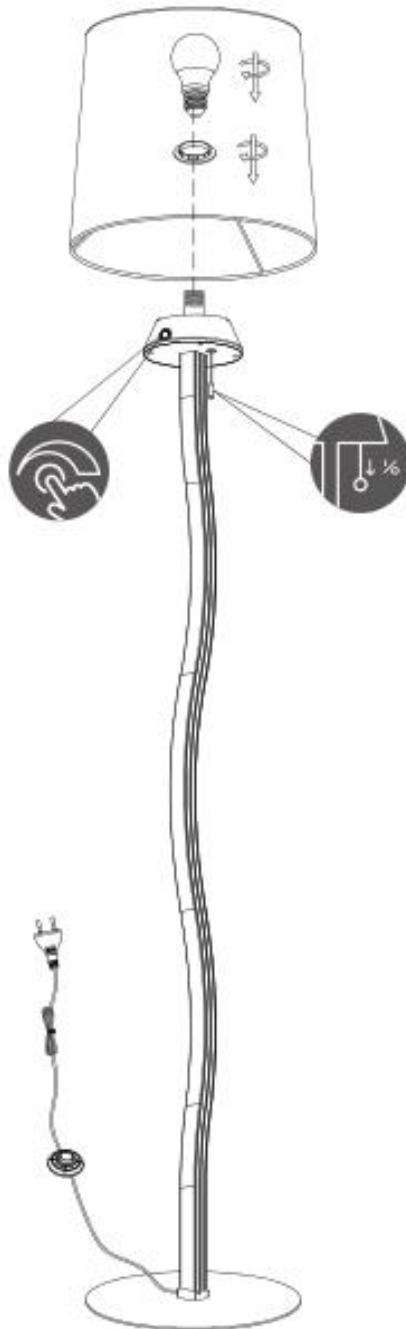

230V ~ 50Hz
1 x E27 max.60W
2 x LED 7W