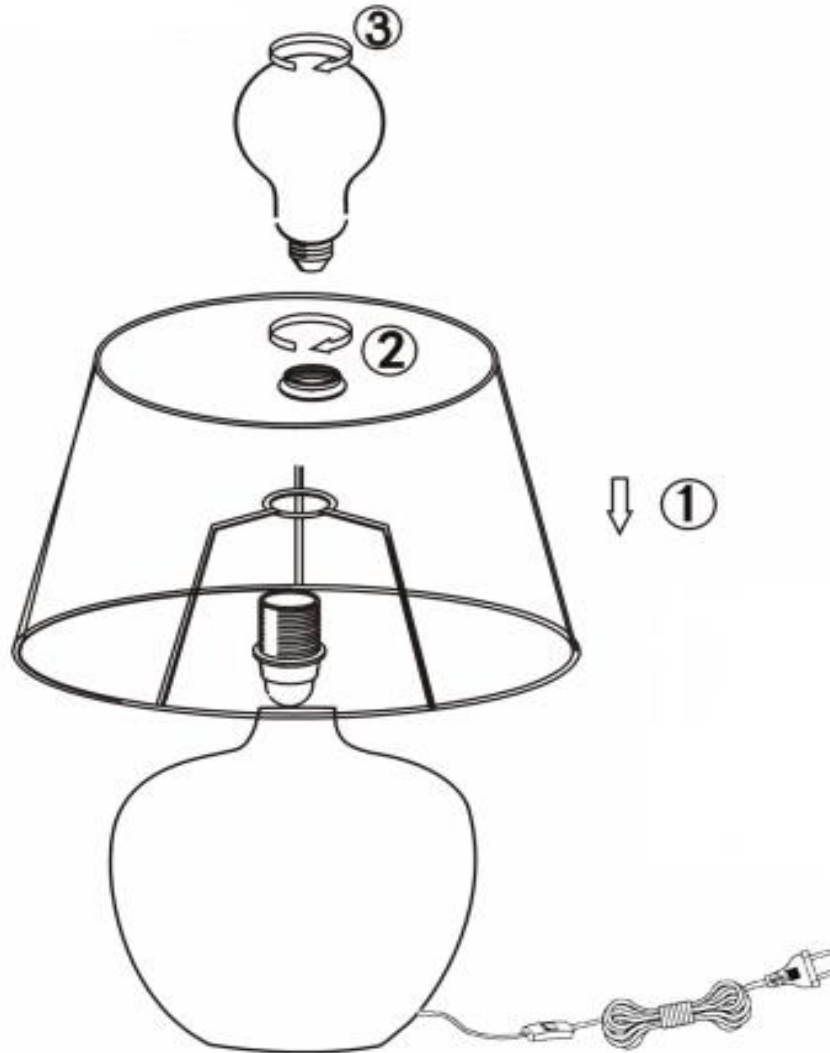

(SR) UPOZORENJE!

Prije početka montaže, pažljivo pročitajte sigurnosne upute!

(UK) ПОПЕРЕДЖЕННЯ!

Перед розбиранням, будь ласка, уважно прочитайте інструкції з техніки безпеки!

230V~ 50Hz
1 x E14 max.40W

reality-leuchten.de/
R50621079