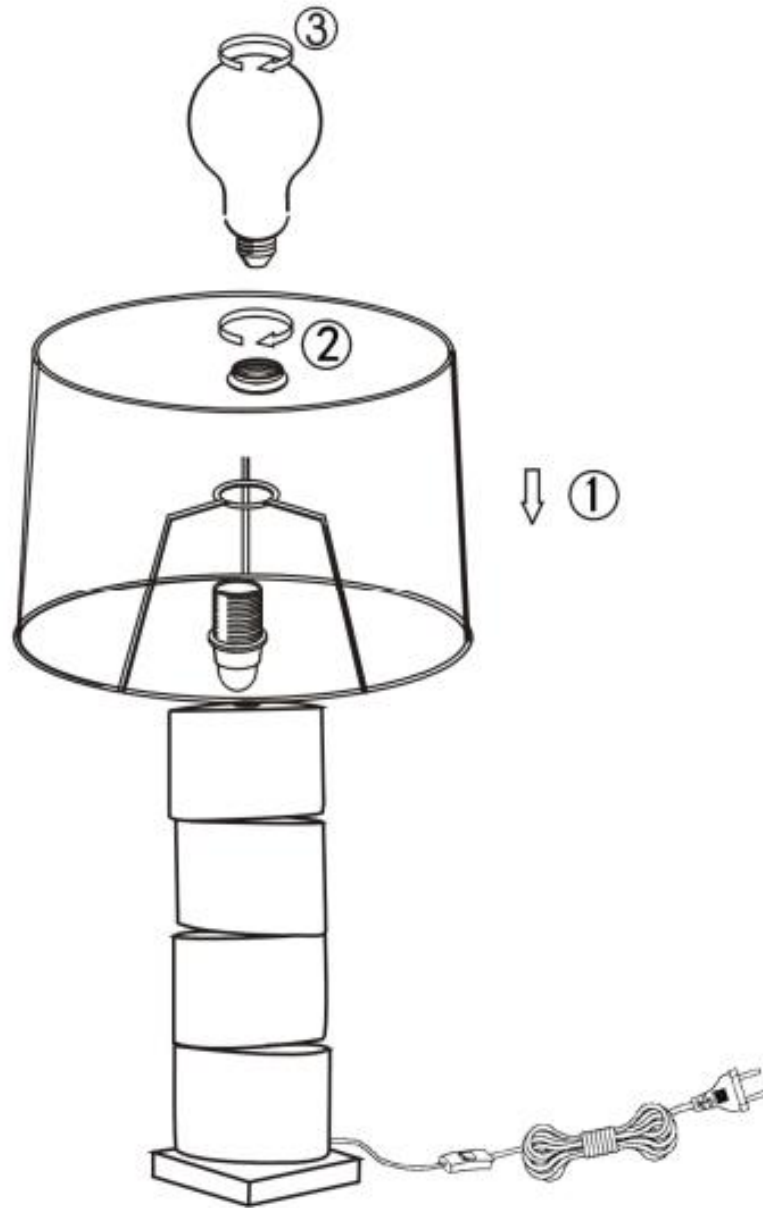

230V ~ 50Hz, 1 x E27 / max. 60W